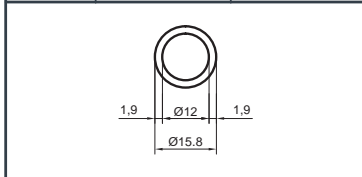

Profil no.	Ağırlık (kg/m)	Dış Çevre (mm)
1234	0.224	49.6