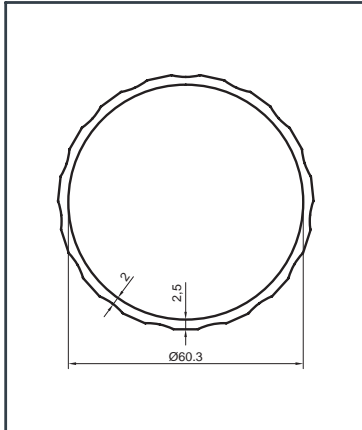

Profil no.	Ağırlık (kg/m)	Dış Çevre (mm)
6023	1.266	206.8