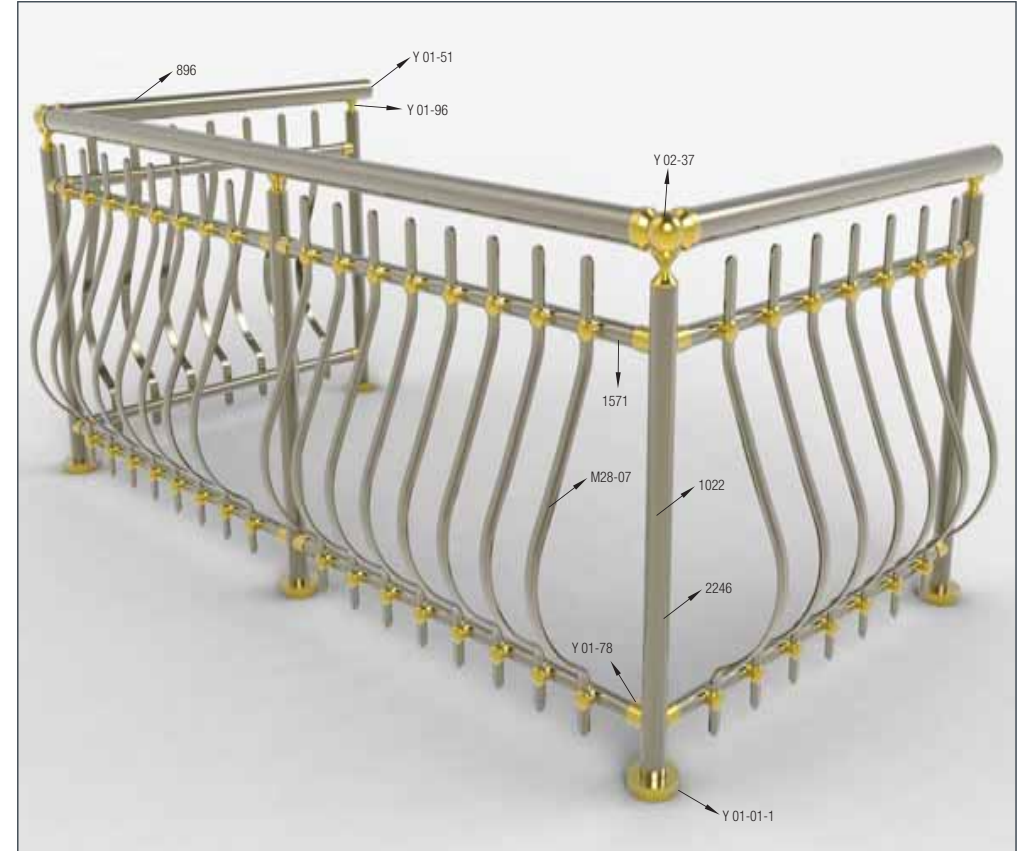

Ürün Kodu Product Code	Ürün Adı Product Name	Adet / mt PCS / m	Ürün Kodu Product Code	Ürün Adı Product Name	Adet / mt PCS / m
896	Ø 50 Profil	1/1m	Y 01-57	Ø 16'lık Boru Tapası	8/
1565	Ø 40 Dikme Profil	2/0.75m	Y 01-99-1	Ø 16x40 Çiftli Emniyet Tutamağı	8/
1022	Ø 40 Dikme Kapağı	4/0.75m	Y 01-90	Ø 40'lık Angraj Demiri 21 cm	2/
1234	Ø 16 Profil	4/1m			
Y 01-01	Ø 40'lık Dikme Flaşı	2/			
Y 01-51	Ø 50'lık Boru Tapası	2/			
Y 01-43	Emniyet Frezeli Cam Tutamağı	4/			
Y 01-96	Ø 40'lık Dikme Mafsal Takımı	2/			

Alüminyum Küpeşte Yuvarlak Sistem Detayları

Aluminium Round Railing System Application Details

Y 40

Ürün Kodu Product Code	Ürün Adı Product Name	Adet / mt PCS / m	Ürün Kodu Product Code	Ürün Adı Product Name	Adet / mt PCS / m
896	Ø 50 Profil	1/1m	Y 01-68	Ø 40'lık İkiz Dikme Dekor	2/
1565	Ø 40 Dikme Profil	2/0.75m	Y 01-92	Ø 40'lık Dikme Dekor Bağlantı	5/
1022	Ø 40 Dikme Kapağı	4/0.75m	Y 01-90	Ø 40'lık Angraj Demiri 21 cm	2/
Y 01-51	Ø 50'lik Boru Tapası	2/			
Y 01-05-1	Ø 40'lık Dikme Lüks Mafsals Takımı	2/			
Y 01-01	Ø 40'lık Dikme Flanşı	2/			
Y 01-69	Ø 40'lık Gelin Dikme Dekor	2/			
Y 01-70	Ø 40'lık Paşa Dikme Dekor	1/			