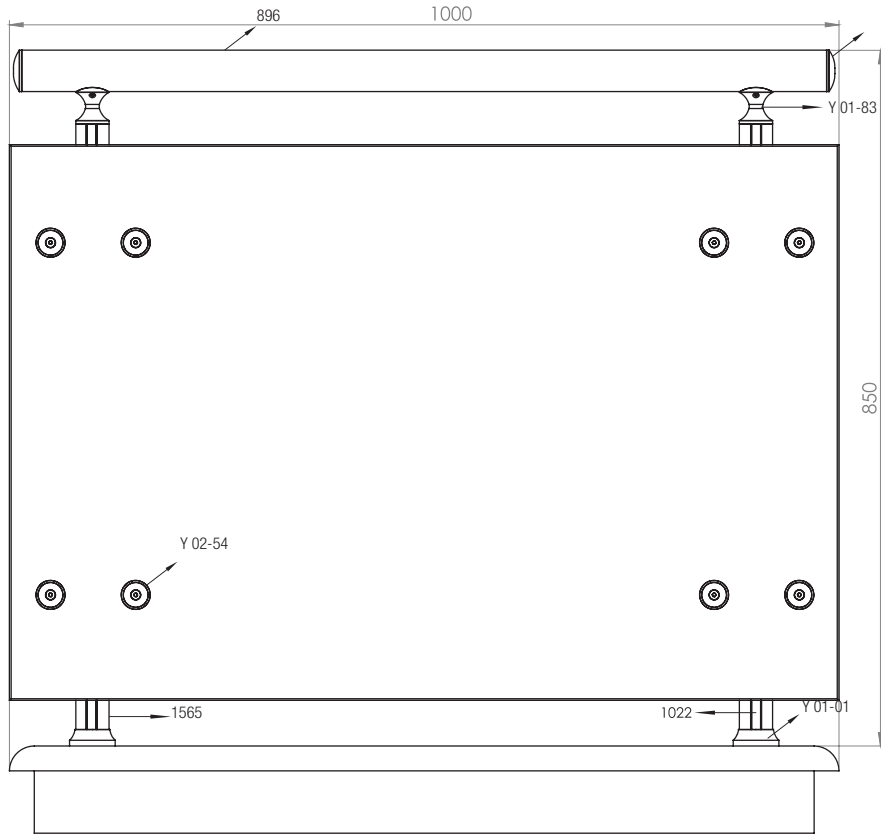

Ürün Kodu Product Code	Ürün Adı Product Name	Adet / mt PCS / m	Ürün Kodu Product Code	Ürün Adı Product Name	Adet / mt PCS / m
896	Ø 50 Profil	1/1m			
1565	Ø 40 Dikme Profil	2/0.75m			
1022	Ø 40 Dikme Kapağı	4/0.75m			
Y 01-01	Ø 40'lık Tırnaklı Dikme Flanşlı	2/			
Y 01-83	Ø 40x50 Lüks Sabit Mafsal	2/			
Y 02-54	Ø Çiftli spider Cam Tutacağı	4/			
Y 01-51	Ø 50'lik Boru Tapası	2/			
Y 01-90	Ø 40'lık Angraj Demiri 21 cm	2/