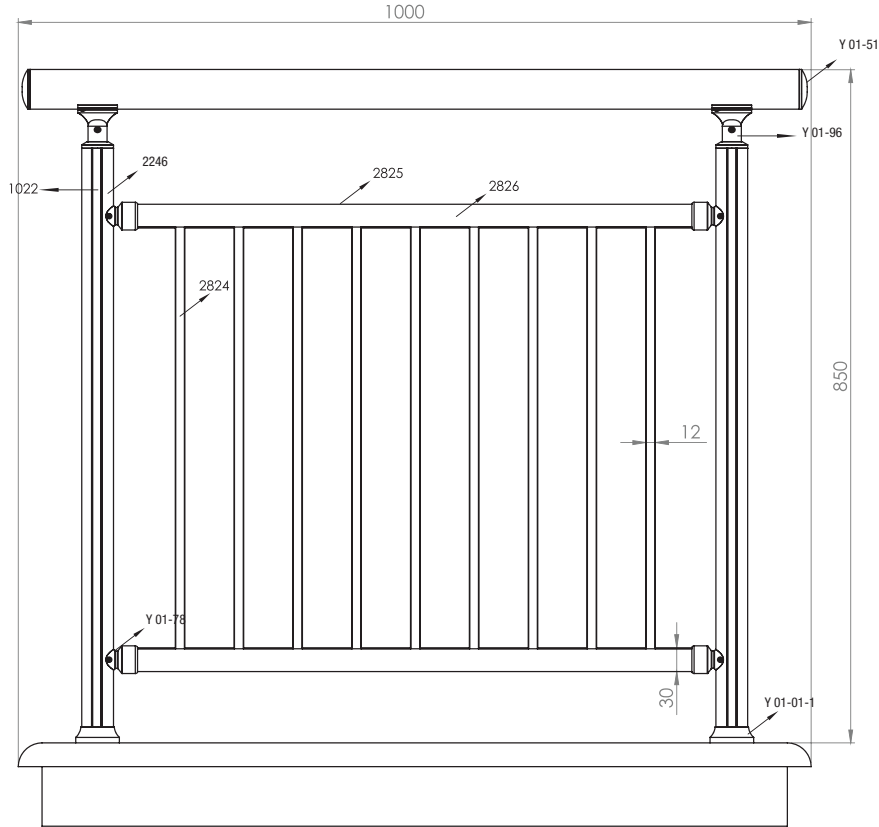

Ürün Kodu Product Code	Ürün Adı Product Name	Adet / mt PCS / m	Ürün Kodu Product Code	Ürün Adı Product Name	Adet / mt PCS / m
896	Ø 50 Profil	1/1m	Y 01-78	Ø 30x40 Dekorlu Ara Bağlantı	4/
2246	Ø 40 Dikme Profil	2/0.75m	Y 01-51	Ø 50'lik Boru Tapası	2/
1022	Ø 40 Dikme Kapağı	4/0.75m	Y 01-90	Ø 40'lık Angraj Demiri 21 cm	2/
2825	Ø 30 Kanallı Dikme	2/0.65m			
2826	Ø 30 Dikme Kapağı	4/0.65m			
2824	11x30 Profil	9/0.60m			
Y 01-96	Ø 40'lık Dikme Mafsal Takımı	2/			
Y 01-01	Ø 40'lık Dikme Flanşı	2/