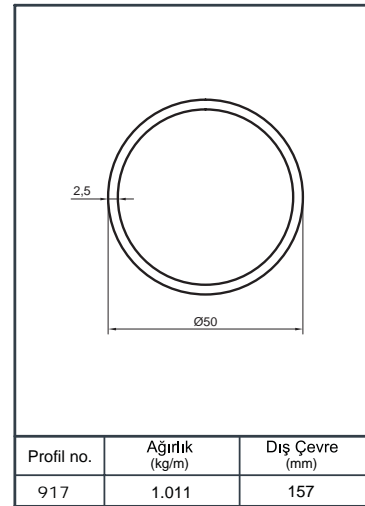

Ürün Kodu Product Code	Ürün Adı Product Name	Adet / mt PCS / m	Ürün Kodu Product Code	Ürün Adı Product Name	Adet / mt PCS / m
896	Ø 50 Profil	1/1m	Y 01-57	Ø 16'lık Boru Tapası	8/
1565	Ø 40 Dikme Profil	2/0.75m	Y 01-99-1	Ø 16x40 Çiftli Emniyet Tutamağı	8/
1022	Ø 40 Dikme Kapağı	4/0.75m	Y 01-90	Ø 40'lık Angraj Demiri 21 cm	2/
1234	Ø 16 Profil	4/1m			
Y 01-01	Ø 40'lık Dikme Flaşı	2/			
Y 01-51	Ø 50'lık Boru Tapası	2/			
Y 01-43	Emniyet Frezeli Cam Tutamağı	4/			
Y 01-96	Ø 40'lık Dikme Mafsal Takımı	2/			

Alüminyum Küpeşte Yuvarlak Sistem Detayları

Aluminium Round Railing System Application Details

Y 40

Ürün Kodu Product Code	Ürün Adı Product Name	Adet / mt PCS / m	Ürün Kodu Product Code	Ürün Adı Product Name	Adet / mt PCS / m
896	Ø 50 Profil	1/1m	Y 01-68	Ø 40'lık İkiz Dikme Dekor	2/
1565	Ø 40 Dikme Profil	2/0.75m	Y 01-92	Ø 40'lık Dikme Dekor Bağlantı	5/
1022	Ø 40 Dikme Kapağı	4/0.75m	Y 01-90	Ø 40'lık Angraj Demiri 21 cm	2/
Y 01-51	Ø 50'lik Boru Tapası	2/			
Y 01-05-1	Ø 40'lık Dikme Lüks Mafsals Takımı	2/			
Y 01-01	Ø 40'lık Dikme Flanşı	2/			
Y 01-69	Ø 40'lık Gelin Dikme Dekor	2/			
Y 01-70	Ø 40'lık Paşa Dikme Dekor	1/			

Profil no.	Ağırlık (kg/m)	Dış Çevre (mm)
6023	1.266	206.8

Profil no.	Ağırlık (kg/m)	Dış Çevre (mm)
1571	0.477	94.2

Profil no.	Ağırlık (kg/m)	Dış Çevre (mm)
1570	0.467	118.9

Profil no.	Ağırlık (kg/m)	Dış Çevre (mm)
2825	0.598	148.8

Profil no.	Ağırlık (kg/m)	Dış Çevre (mm)
916	0.454	49.6

Profil no.	Ağırlık (kg/m)	Dış Çevre (mm)
1234	0.224	49.6

Profil no.	Ağırlık (kg/m)	Dış Çevre (mm)
4723	1.026	197.5

Profil no.	Ağırlık (kg/m)	Dış Çevre (mm)
822	1.862	382