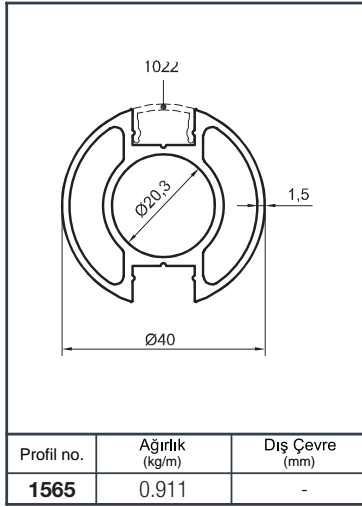

Alüminyum Küpeşte Yuvarlak Sistem Detayları

Aluminium Round Railing System Application Details

Y 40

Ürün Kodu Product Code	Ürün Adı Product Name	Adet / mt PCS / m	Ürün Kodu Product Code	Ürün Adı Product Name	Adet / mt PCS / m
896	Ø 50 Profil	1/1m			
2246	Ø 40 Dikme Profil	2/0.75m			
1022	Ø 40 Dikme Kapağı	4/0.75m			
01-01-1	Ø 40'lık Dikme Flaşlı Tek Tirnak	2/			
01-51	Ø 50'lık Boru Tapası	2/			
01-43	Kapaklı Boru İçin Cam Tutucu 8 mm	4/			
Y 07-01	Ø 40x50 Dekorlu Sabit Mafsall	2/			
Y 01-90	Ø 40'lık Angraj Demiri 21 cm	2/			

Ürün Kodu Product Code	Ürün Adı Product Name	Adet / mt PCS / m	Ürün Kodu Product Code	Ürün Adı Product Name	Adet / mt PCS / m
896	Ø 50 Profil	1/1m	Y 01-57	Ø 16'lık Boru Tapası	8/
1565	Ø 40 Dikme Profil	2/0.75m	Y 01-99-1	Ø 16x40 Çiftli Emniyet Tutamağı	8/
1022	Ø 40 Dikme Kapağı	4/0.75m	Y 01-90	Ø 40'lık Angraj Demiri 21 cm	2/
1234	Ø 16 Profil	4/1m			
Y 01-01	Ø 40'lık Dikme Flaşı	2/			
Y 01-51	Ø 50'lık Boru Tapası	2/			
Y 01-43	Emniyet Frezeli Cam Tutamağı	4/			
Y 01-96	Ø 40'lık Dikme Mafsal Takımı	2/			

Alüminyum Küpeşte Yuvarlak Sistem Detayları

Aluminium Round Railing System Application Details

Y 40

Ürün Kodu Product Code	Ürün Adı Product Name	Adet / mt PCS / m	Ürün Kodu Product Code	Ürün Adı Product Name	Adet / mt PCS / m
896	Ø 50 Profil	1/1m	Y 01-68	Ø 40'lık İkiz Dikme Dekor	2/
1565	Ø 40 Dikme Profil	2/0.75m	Y 01-92	Ø 40'lık Dikme Dekor Bağlantı	5/
1022	Ø 40 Dikme Kapağı	4/0.75m	Y 01-90	Ø 40'lık Angraj Demiri 21 cm	2/
Y 01-51	Ø 50'lik Boru Tapası	2/			
Y 01-05-1	Ø 40'lık Dikme Lüks Mafsals Takımı	2/			
Y 01-01	Ø 40'lık Dikme Flanşı	2/			
Y 01-69	Ø 40'lık Gelin Dikme Dekor	2/			
Y 01-70	Ø 40'lık Paşa Dikme Dekor	1/			

Profil no.	Ağırlık (kg/m)	Dış Çevre (mm)
6023	1.266	206.8

Profil no.	Ağırlık (kg/m)	Dış Çevre (mm)
1571	0.477	94.2

Profil no.	Ağırlık (kg/m)	Dış Çevre (mm)
1570	0.467	118.9

Profil no.	Ağırlık (kg/m)	Dış Çevre (mm)
2825	0.598	148.8