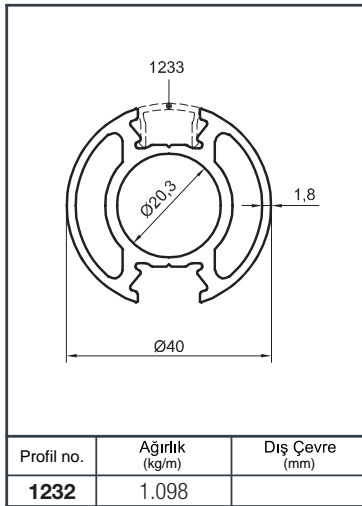

Alüminyum Küpeşte Yuvarlak Sistem Detayları

Aluminium Round Railing System Application Details

Y 40

Ürün Kodu Product Code	Ürün Adı Product Name	Adet / mt PCS / m	Ürün Kodu Product Code	Ürün Adı Product Name	Adet / mt PCS / m
896	Ø 50 Profil	1/1m			
2246	Ø 40 Dikme Profil	2/0.75m			
1022	Ø 40 Dikme Kapağı	4/0.75m			
01-01-1	Ø 40'lık Dikme Flaşlı Tek Tirnak	2/			
01-51	Ø 50'lık Boru Tapası	2/			
01-43	Kapaklı Boru İçin Cam Tutucu 8 mm	4/			
Y 07-01	Ø 40x50 Dekorlu Sabit Mafsall	2/			
Y 01-90	Ø 40'lık Angraj Demiri 21 cm	2/			

Ürün Kodu Product Code	Ürün Adı Product Name	Adet / mt PCS / m	Ürün Kodu Product Code	Ürün Adı Product Name	Adet / mt PCS / m
896	Ø 50 Profil	1/1m	Y 01-57	Ø 16'lık Boru Tapası	8/
1565	Ø 40 Dikme Profil	2/0.75m	Y 01-99-1	Ø 16x40 Çiftli Emniyet Tutamağı	8/
1022	Ø 40 Dikme Kapağı	4/0.75m	Y 01-90	Ø 40'lık Angraj Demiri 21 cm	2/
1234	Ø 16 Profil	4/1m			
Y 01-01	Ø 40'lık Dikme Flaşı	2/			
Y 01-51	Ø 50'lık Boru Tapası	2/			
Y 01-43	Emniyet Frezeli Cam Tutamağı	4/			
Y 01-96	Ø 40'lık Dikme Mafsal Takımı	2/			

Alüminyum Küpeşte Yuvarlak Sistem Detayları

Aluminium Round Railing System Application Details

Y 40

Ürün Kodu Product Code	Ürün Adı Product Name	Adet / mt PCS / m	Ürün Kodu Product Code	Ürün Adı Product Name	Adet / mt PCS / m
896	Ø 50 Profil	1/1m	Y 01-68	Ø 40'lık İkiz Dikme Dekor	2/
1565	Ø 40 Dikme Profil	2/0.75m	Y 01-92	Ø 40'lık Dikme Dekor Bağlantı	5/
1022	Ø 40 Dikme Kapağı	4/0.75m	Y 01-90	Ø 40'lık Angraj Demiri 21 cm	2/
Y 01-51	Ø 50'lik Boru Tapası	2/			
Y 01-05-1	Ø 40'lık Dikme Lüks Mafsals Takımı	2/			
Y 01-01	Ø 40'lık Dikme Flanşı	2/			
Y 01-69	Ø 40'lık Gelin Dikme Dekor	2/			
Y 01-70	Ø 40'lık Paşa Dikme Dekor	1/			

Profil no.	Ağırlık (kg/m)	Dış Çevre (mm)
6023	1.266	206.8

Profil no.	Ağırlık (kg/m)	Dış Çevre (mm)
1571	0.477	94.2

Profil no.	Ağırlık (kg/m)	Dış Çevre (mm)
1570	0.467	118.9

Profil no.	Ağırlık (kg/m)	Dış Çevre (mm)
2825	0.598	148.8