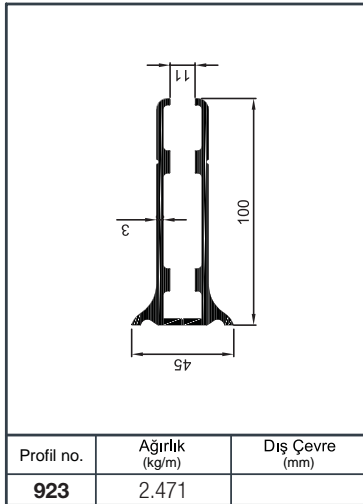

BORU PROFİLLER

Profil No	D mm	d mm	s mm	Kg/m
1047	8	5	1,5	0,083
1573	10	5	2,5	0,160
6368	12	10	1,0	0,094
2618	13	10,6	1,2	0,121
4090	14	12	1,0	0,111
2878	15,8	13	1,4	0,172
1234	15,8	12	1,9	0,224
492	15,8	9,8	3	0,327
471	15,8	7	4,4	0,427
916	15,8	6	4,9	0,454
4901	20	16	2,0	0,307
3327	30	27	1,5	0,364
1571	30	26	2,0	0,477
908	30	24	3,0	0,690
978	30	22	4,0	0,886
5726	35	32	1,5	0,428
3326	35	31	2,0	0,562
3826	40	36	2,0	0,647
910	40	35	2,5	0,798
755	50	47,4	1,3	0,541
2622	50	47	1,5	0,620
2984	50	46,4	1,8	0,738
896	50	46	2,0	0,817
3066	50	45,6	2,2	0,895
917	50	45	2,5	1,011
593	60	56	2,0	0,987
909	60	55	2,5	1,223
563	60	54	3,0	1,455