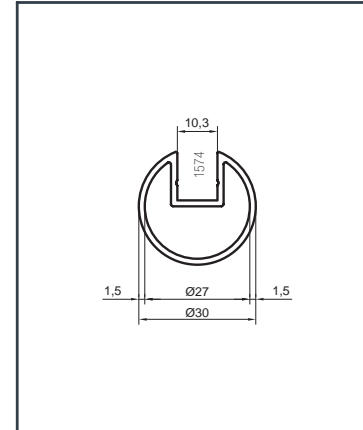

Ürün Kodu Product Code	Ürün Adı Product Name	Adet / mt PCS / m	Ürün Kodu Product Code	Ürün Adı Product Name	Adet / mt PCS / m
896	Ø 50 Profil	4/1m	Y 01-96	Ø 40'lık Dikme Mafsals Takımı	7/
1565	Ø 40 Dikme Profil	7/1m	Y 01-51	Ø 50'lık Boru Tapası	2/
1022	Ø 40 Dikme Kapağı	7/1m	Y 02-38	50'lık 1/4 Simit Şişirme	2/
1234	Ø 16 Profil	16/1m	Y 01-57	Ø 16'lık Boru Tapası	8/
01-01-1	Ø 40'lık Tek Kanal Dikme Flaşı	7/	Y 01-97	Ø 16'lık 90° Dirsek	8/
			Y 01-99	Ø 16'lık Tekli Emniyet Tutamağı	28/
			Y 01-90	Ø 40'lık Angraj Demiri 21 cm	7/

Ürün Kodu Product Code	Ürün Adı Product Name	Adet / mt PCS / m	Ürün Kodu Product Code	Ürün Adı Product Name	Adet / mt PCS / m
896	Ø 50 Profil	4/1m	Y 01-96	Ø 40'lık Dikme Mafsals Takımı	5/
1565	Ø 40 Dikme Profil	5/1m	Y 02-37	50'lık Mafsals Küre Dirsek	2/
1022	Ø 40 Dikme Kapağı	5/1m	Y 01-51	Ø 50'lık Boru Tapası	2/
1571	Ø 30 Profil	8/1m	Y 01-78	Ø 30x40 Dekorlu Ara Bağlantı	16/
Y 01-01-1	Ø 40'lık Tek Kanal Dikme Flaşı	5/	M28-07	Cumbalı Balkon Laması	30/
			Y 01-90	Ø 40'lık Angraj Demiri 21 cm	5/

Profil no.	Ağırlık (kg/m)	Dış Çevre (mm)
6023	1.266	206.8

Profil no.	Ağırlık (kg/m)	Dış Çevre (mm)
1571	0.477	94.2

Profil no.	Ağırlık (kg/m)	Dış Çevre (mm)
1570	0.467	118.9

Profil no.	Ağırlık (kg/m)	Dış Çevre (mm)
2825	0.598	148.8

Profil no.	Ağırlık (kg/m)	Dış Çevre (mm)
916	0.454	49.6

Profil no.	Ağırlık (kg/m)	Dış Çevre (mm)
1234	0.224	49.6

Profil no.	Ağırlık (kg/m)	Dış Çevre (mm)
4723	1.026	197.5

Profil no.	Ağırlık (kg/m)	Dış Çevre (mm)
822	1.862	382