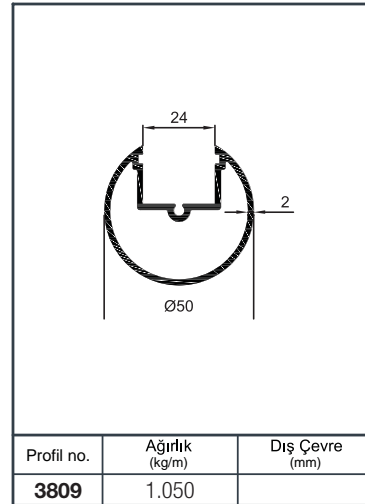

Ürün Kodu Product Code	Ürün Adı Product Name	Adet / mt PCS / m	Ürün Kodu Product Code	Ürün Adı Product Name	Adet / mt PCS / m
896	Ø 50 Profil	1/1m	Y 01-57	Ø 16'lık Boru Tapası	8/
1565	Ø 40 Dikme Profil	2/0.75m	Y 01-99-1	Ø 16x40 Çiftli Emniyet Tutamağı	8/
1022	Ø 40 Dikme Kapağı	4/0.75m	Y 01-90	Ø 40'lık Angraj Demiri 21 cm	2/
1234	Ø 16 Profil	4/1m			
Y 01-01	Ø 40'lık Dikme Flaşı	2/			
Y 01-51	Ø 50'lık Boru Tapası	2/			
Y 01-43	Emniyet Frezeli Cam Tutamağı	4/			
Y 01-96	Ø 40'lık Dikme Mafsal Takımı	2/			

Profil no.	Ağırlık (kg/m)	Dış Çevre (mm)
6023	1.266	206.8

Profil no.	Ağırlık (kg/m)	Dış Çevre (mm)
1571	0.477	94.2

Profil no.	Ağırlık (kg/m)	Dış Çevre (mm)
1570	0.467	118.9

Profil no.	Ağırlık (kg/m)	Dış Çevre (mm)
2825	0.598	148.8

Profil no.	Ağırlık (kg/m)	Dış Çevre (mm)
916	0.454	49.6

Profil no.	Ağırlık (kg/m)	Dış Çevre (mm)
1234	0.224	49.6

Profil no.	Ağırlık (kg/m)	Dış Çevre (mm)
4723	1.026	197.5

Profil no.	Ağırlık (kg/m)	Dış Çevre (mm)
822	1.862	382

Profil no.	Ağırlık (kg/m)	Dış Çevre (mm)
1574	0.081	96.9

Profil no.	Ağırlık (kg/m)	Dış Çevre (mm)
1022	0.073	50.23

Profil no.	Ağırlık (kg/m)	Dış Çevre (mm)
2826	0.072	49.9

BORU PROFİLLER

Profil No	D mm	d mm	s mm	Kg/m
1047	8	5	1,5	0,083
1573	10	5	2,5	0,160
6368	12	10	1,0	0,094
2618	13	10,6	1,2	0,121
4090	14	12	1,0	0,111
2878	15,8	13	1,4	0,172
1234	15,8	12	1,9	0,224
492	15,8	9,8	3	0,327
471	15,8	7	4,4	0,427
916	15,8	6	4,9	0,454
4901	20	16	2,0	0,307
3327	30	27	1,5	0,364
1571	30	26	2,0	0,477
908	30	24	3,0	0,690
978	30	22	4,0	0,886
5726	35	32	1,5	0,428
3326	35	31	2,0	0,562
3826	40	36	2,0	0,647
910	40	35	2,5	0,798
755	50	47,4	1,3	0,541
2622	50	47	1,5	0,620
2984	50	46,4	1,8	0,738
896	50	46	2,0	0,817
3066	50	45,6	2,2	0,895
917	50	45	2,5	1,011
593	60	56	2,0	0,987
909	60	55	2,5	1,223
563	60	54	3,0	1,455