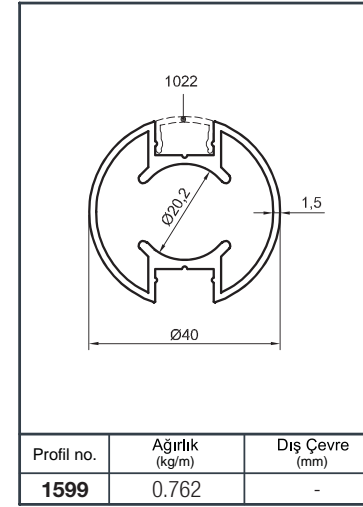

Ürün Kodu Product Code	Ürün Adı Product Name	Adet / mt PCS / m	Ürün Kodu Product Code	Ürün Adı Product Name	Adet / mt PCS / m
896	Ø 50 Profil	1/1m	Y 01-57	Ø 16'lık Boru Tapası	8/
1565	Ø 40 Dikme Profil	2/0.75m	Y 01-99-1	Ø 16x40 Çiftli Emniyet Tutamağı	8/
1022	Ø 40 Dikme Kapağı	4/0.75m	Y 01-90	Ø 40'lık Angraj Demiri 21 cm	2/
1234	Ø 16 Profil	4/1m			
Y 01-01	Ø 40'lık Dikme Flaşı	2/			
Y 01-51	Ø 50'lık Boru Tapası	2/			
Y 01-43	Emniyet Frezeli Cam Tutamağı	4/			
Y 01-96	Ø 40'lık Dikme Mafsal Takımı	2/			

Alüminyum Küpeşte Yuvarlak Sistem Detayları

Aluminium Round Railing System Application Details

Y 40

Ürün Kodu Product Code	Ürün Adı Product Name	Adet / mt PCS / m	Ürün Kodu Product Code	Ürün Adı Product Name	Adet / mt PCS / m
896	Ø 50 Profil	1/1m	Y 01-68	Ø 40'lık İkiz Dikme Dekor	2/
1565	Ø 40 Dikme Profil	2/0.75m	Y 01-92	Ø 40'lık Dikme Dekor Bağlantı	5/
1022	Ø 40 Dikme Kapağı	4/0.75m	Y 01-90	Ø 40'lık Angraj Demiri 21 cm	2/
Y 01-51	Ø 50'lik Boru Tapası	2/			
Y 01-05-1	Ø 40'lık Dikme Lüks Mafsals Takımı	2/			
Y 01-01	Ø 40'lık Dikme Flanşı	2/			
Y 01-69	Ø 40'lık Gelin Dikme Dekor	2/			
Y 01-70	Ø 40'lık Paşa Dikme Dekor	1/			

Ürün Kodu Product Code	Ürün Adı Product Name	Adet / mt PCS / m	Ürün Kodu Product Code	Ürün Adı Product Name	Adet / mt PCS / m
896	Ø 50 Profil	4/1m	Y 01-96	Ø 40'lık Dikme Mafsals Takımı	7/
1565	Ø 40 Dikme Profil	7/1m	Y 01-51	Ø 50'lık Boru Tapası	2/
1022	Ø 40 Dikme Kapağı	7/1m	Y 02-38	50'lık 1/4 Simit Şişirme	2/
1234	Ø 16 Profil	16/1m	Y 01-57	Ø 16'lık Boru Tapası	8/
01-01-1	Ø 40'lık Tek Kanal Dikme Flaşı	7/	Y 01-97	Ø 16'lık 90° Dirsek	8/
			Y 01-99	Ø 16'lık Tekli Emniyet Tutamağı	28/
			Y 01-90	Ø 40'lık Angraj Demiri 21 cm	7/

Profil no.	Ağırlık (kg/m)	Dış Çevre (mm)
6023	1.266	206.8

Profil no.	Ağırlık (kg/m)	Dış Çevre (mm)
1571	0.477	94.2

Profil no.	Ağırlık (kg/m)	Dış Çevre (mm)
1570	0.467	118.9

Profil no.	Ağırlık (kg/m)	Dış Çevre (mm)
2825	0.598	148.8