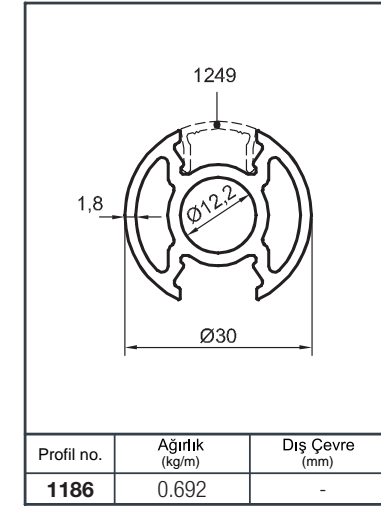

Ürün Kodu Product Code	Ürün Adı Product Name	Adet / mt PCS / m	Ürün Kodu Product Code	Ürün Adı Product Name	Adet / mt PCS / m
896	Ø 50 Profil	1/1m	Y 01-57	Ø 16'lık Boru Tapası	8/
1565	Ø 40 Dikme Profil	2/0.75m	Y 01-99-1	Ø 16x40 Çiftli Emniyet Tutamağı	8/
1022	Ø 40 Dikme Kapağı	4/0.75m	Y 01-90	Ø 40'lık Angraj Demiri 21 cm	2/
1234	Ø 16 Profil	4/1m			
Y 01-01	Ø 40'lık Dikme Flaşı	2/			
Y 01-51	Ø 50'lık Boru Tapası	2/			
Y 01-43	Emniyet Frezeli Cam Tutamağı	4/			
Y 01-96	Ø 40'lık Dikme Mafsal Takımı	2/			

Alüminyum Küpeşte Yuvarlak Sistem Detayları

Aluminium Round Railing System Application Details

Y 40

Ürün Kodu Product Code	Ürün Adı Product Name	Adet / mt PCS / m	Ürün Kodu Product Code	Ürün Adı Product Name	Adet / mt PCS / m
896	Ø 50 Profil	1/1m	Y 01-68	Ø 40'lık İkiz Dikme Dekor	2/
1565	Ø 40 Dikme Profil	2/0.75m	Y 01-92	Ø 40'lık Dikme Dekor Bağlantı	5/
1022	Ø 40 Dikme Kapağı	4/0.75m	Y 01-90	Ø 40'lık Angraj Demiri 21 cm	2/
Y 01-51	Ø 50'lik Boru Tapası	2/			
Y 01-05-1	Ø 40'lık Dikme Lüks Mafsals Takımı	2/			
Y 01-01	Ø 40'lık Dikme Flanşı	2/			
Y 01-69	Ø 40'lık Gelin Dikme Dekor	2/			
Y 01-70	Ø 40'lık Paşa Dikme Dekor	1/			

Profil no.	Ağırlık (kg/m)	Dış Çevre (mm)
6023	1.266	206.8

Profil no.	Ağırlık (kg/m)	Dış Çevre (mm)
1571	0.477	94.2

Profil no.	Ağırlık (kg/m)	Dış Çevre (mm)
1570	0.467	118.9

Profil no.	Ağırlık (kg/m)	Dış Çevre (mm)
2825	0.598	148.8

Profil no.	Ağırlık (kg/m)	Dış Çevre (mm)
916	0.454	49.6

Profil no.	Ağırlık (kg/m)	Dış Çevre (mm)
1234	0.224	49.6

Profil no.	Ağırlık (kg/m)	Dış Çevre (mm)
4723	1.026	197.5

Profil no.	Ağırlık (kg/m)	Dış Çevre (mm)
822	1.862	382