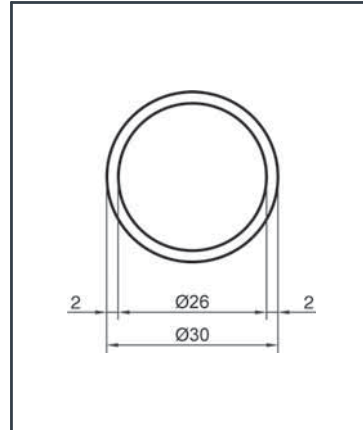

Alüminyum Küpeşte Yuvarlak Sistem Detayları

Aluminium Round Railing System Application Details

Y 40

Ürün Kodu Product Code	Ürün Adı Product Name	Adet / mt PCS / m	Ürün Kodu Product Code	Ürün Adı Product Name	Adet / mt PCS / m
896	Ø 50 Profil	1/1m	Y 01-68	Ø 40'lık İkiz Dikme Dekor	2/
1565	Ø 40 Dikme Profil	2/0.75m	Y 01-92	Ø 40'lık Dikme Dekor Bağlantı	5/
1022	Ø 40 Dikme Kapağı	4/0.75m	Y 01-90	Ø 40'lık Angraj Demiri 21 cm	2/
Y 01-51	Ø 50'lik Boru Tapası	2/			
Y 01-05-1	Ø 40'lık Dikme Lüks Mafsals Takımı	2/			
Y 01-01	Ø 40'lık Dikme Flanşı	2/			
Y 01-69	Ø 40'lık Gelin Dikme Dekor	2/			
Y 01-70	Ø 40'lık Paşa Dikme Dekor	1/			

Ürün Kodu Product Code	Ürün Adı Product Name	Adet / mt PCS / m	Ürün Kodu Product Code	Ürün Adı Product Name	Adet / mt PCS / m
896	Ø 50 Profil	4/1m	Y 01-96	Ø 40'lık Dikme Mafsals Takımı	5/
1565	Ø 40 Dikme Profil	5/1m	Y 02-37	50'lık Mafsals Küre Dirsek	2/
1022	Ø 40 Dikme Kapağı	5/1m	Y 01-51	Ø 50'lık Boru Tapası	2/
1571	Ø 30 Profil	8/1m	Y 01-78	Ø 30x40 Dekorlu Ara Bağlantı	16/
Y 01-01-1	Ø 40'lık Tek Kanal Dikme Flaşı	5/	M28-07	Cumbalı Balkon Laması	30/
			Y 01-90	Ø 40'lık Angraj Demiri 21 cm	5/

Profil no.	Ağırlık (kg/m)	Dış Çevre (mm)
6023	1.266	206.8

Profil no.	Ağırlık (kg/m)	Dış Çevre (mm)
1571	0.477	94.2

Profil no.	Ağırlık (kg/m)	Dış Çevre (mm)
1570	0.467	118.9

Profil no.	Ağırlık (kg/m)	Dış Çevre (mm)
2825	0.598	148.8

Profil no.	Ağırlık (kg/m)	Dış Çevre (mm)
916	0.454	49.6

Profil no.	Ağırlık (kg/m)	Dış Çevre (mm)
1234	0.224	49.6

Profil no.	Ağırlık (kg/m)	Dış Çevre (mm)
4723	1.026	197.5

Profil no.	Ağırlık (kg/m)	Dış Çevre (mm)
822	1.862	382