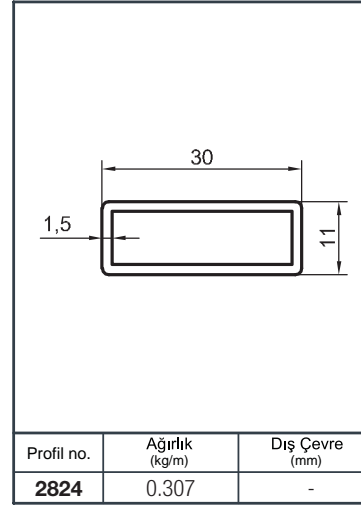

BORU PROFİLLER

Profil No	D mm	d mm	s mm	Kg/m
1047	8	5	1,5	0,083
1573	10	5	2,5	0,160
6368	12	10	1,0	0,094
2618	13	10,6	1,2	0,121
4090	14	12	1,0	0,111
2878	15,8	13	1,4	0,172
1234	15,8	12	1,9	0,224
492	15,8	9,8	3	0,327
471	15,8	7	4,4	0,427
916	15,8	6	4,9	0,454
4901	20	16	2,0	0,307
3327	30	27	1,5	0,364
1571	30	26	2,0	0,477
908	30	24	3,0	0,690
978	30	22	4,0	0,886
5726	35	32	1,5	0,428
3326	35	31	2,0	0,562
3826	40	36	2,0	0,647
910	40	35	2,5	0,798
755	50	47,4	1,3	0,541
2622	50	47	1,5	0,620
2984	50	46,4	1,8	0,738
896	50	46	2,0	0,817
3066	50	45,6	2,2	0,895
917	50	45	2,5	1,011
593	60	56	2,0	0,987
909	60	55	2,5	1,223
563	60	54	3,0	1,455