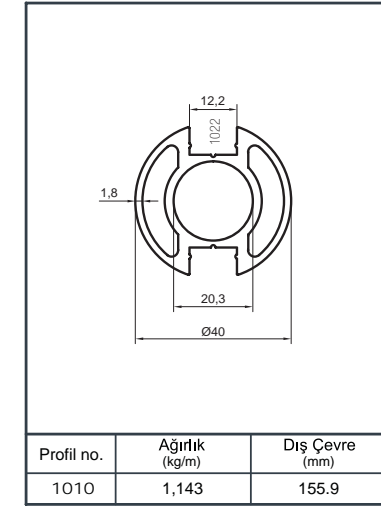

Alüminyum Küpeşte Yuvarlak Sistem Detayları

Aluminium Round Railing System Application Details

Y 40

Ürün Kodu Product Code	Ürün Adı Product Name	Adet / mt PCS / m	Ürün Kodu Product Code	Ürün Adı Product Name	Adet / mt PCS / m
896	Ø 50 Profil	1/1m			
2246	Ø 40 Dikme Profil	2/0.75m			
1022	Ø 40 Dikme Kapağı	4/0.75m			
01-01-1	Ø 40'lık Dikme Flaşlı Tek Tirnak	2/			
01-51	Ø 50'lık Boru Tapası	2/			
01-43	Kapaklı Boru İçin Cam Tutucu 8 mm	4/			
Y 07-01	Ø 40x50 Dekorlu Sabit Mafsall	2/			
Y 01-90	Ø 40'lık Angraj Demiri 21 cm	2/			

Ürün Kodu Product Code	Ürün Adı Product Name	Adet / mt PCS / m	Ürün Kodu Product Code	Ürün Adı Product Name	Adet / mt PCS / m
896	Ø 50 Profil	1/1m	Y 01-57	Ø 16'lık Boru Tapası	8/
1565	Ø 40 Dikme Profil	2/0.75m	Y 01-99-1	Ø 16x40 Çiftli Emniyet Tutamağı	8/
1022	Ø 40 Dikme Kapağı	4/0.75m	Y 01-90	Ø 40'lık Angraj Demiri 21 cm	2/
1234	Ø 16 Profil	4/1m			
Y 01-01	Ø 40'lık Dikme Flaşı	2/			
Y 01-51	Ø 50'lık Boru Tapası	2/			
Y 01-43	Emniyet Frezeli Cam Tutamağı	4/			
Y 01-96	Ø 40'lık Dikme Mafsal Takımı	2/			

Alüminyum Küpeşte Yuvarlak Sistem Detayları

Aluminium Round Railing System Application Details

Y 40

Ürün Kodu Product Code	Ürün Adı Product Name	Adet / mt PCS / m	Ürün Kodu Product Code	Ürün Adı Product Name	Adet / mt PCS / m
896	Ø 50 Profil	1/1m	Y 01-68	Ø 40'lık İkiz Dikme Dekor	2/
1565	Ø 40 Dikme Profil	2/0.75m	Y 01-92	Ø 40'lık Dikme Dekor Bağlantı	5/
1022	Ø 40 Dikme Kapağı	4/0.75m	Y 01-90	Ø 40'lık Angraj Demiri 21 cm	2/
Y 01-51	Ø 50'lik Boru Tapası	2/			
Y 01-05-1	Ø 40'lık Dikme Lüks Mafsals Takımı	2/			
Y 01-01	Ø 40'lık Dikme Flanşı	2/			
Y 01-69	Ø 40'lık Gelin Dikme Dekor	2/			
Y 01-70	Ø 40'lık Paşa Dikme Dekor	1/			

Profil no.	Ağırlık (kg/m)	Dış Çevre (mm)
6023	1.266	206.8

Profil no.	Ağırlık (kg/m)	Dış Çevre (mm)
1571	0.477	94.2

Profil no.	Ağırlık (kg/m)	Dış Çevre (mm)
1570	0.467	118.9

Profil no.	Ağırlık (kg/m)	Dış Çevre (mm)
2825	0.598	148.8