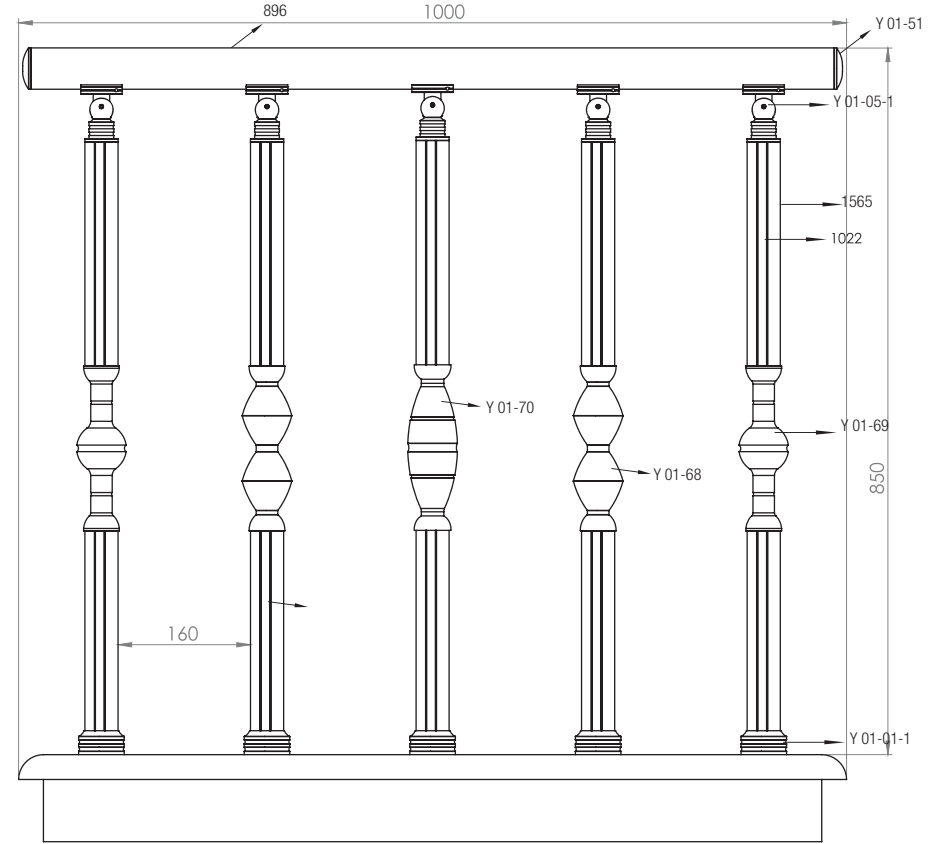

Alüminyum Küpeşte Yuvarlak Sistem Detayları

Aluminium Round Railing System Application Details

Y 40

Ürün Kodu Product Code	Ürün Adı Product Name	Adet / mt PCS / m	Ürün Kodu Product Code	Ürün Adı Product Name	Adet / mt PCS / m
896	Ø 50 Profil	1/1m	Y 01-68	Ø 40'lık İkiz Dikme Dekor	2/
1565	Ø 40 Dikme Profil	2/0.75m	Y 01-92	Ø 40'lık Dikme Dekor Bağlantı	5/
1022	Ø 40 Dikme Kapağı	4/0.75m	Y 01-90	Ø 40'lık Angraj Demiri 21 cm	2/
Y 01-51	Ø 50'lik Boru Tapası	2/			
Y 01-05-1	Ø 40'lık Dikme Lüks Mafsals Takımı	2/			
Y 01-01	Ø 40'lık Dikme Flanşı	2/			
Y 01-69	Ø 40'lık Gelin Dikme Dekor	2/			
Y 01-70	Ø 40'lık Paşa Dikme Dekor	1/