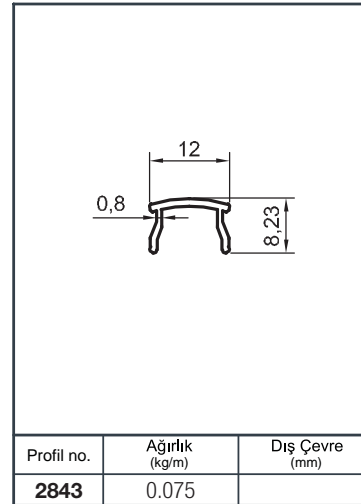

BORU PROFİLLER

Profil No	D mm	d mm	s mm	Kg/m
1047	8	5	1,5	0,083
1573	10	5	2,5	0,160
6368	12	10	1,0	0,094
2618	13	10,6	1,2	0,121
4090	14	12	1,0	0,111
2878	15,8	13	1,4	0,172
1234	15,8	12	1,9	0,224
492	15,8	9,8	3	0,327
471	15,8	7	4,4	0,427
916	15,8	6	4,9	0,454
4901	20	16	2,0	0,307
3327	30	27	1,5	0,364
1571	30	26	2,0	0,477
908	30	24	3,0	0,690
978	30	22	4,0	0,886
5726	35	32	1,5	0,428
3326	35	31	2,0	0,562
3826	40	36	2,0	0,647
910	40	35	2,5	0,798
755	50	47,4	1,3	0,541
2622	50	47	1,5	0,620
2984	50	46,4	1,8	0,738
896	50	46	2,0	0,817
3066	50	45,6	2,2	0,895
917	50	45	2,5	1,011
593	60	56	2,0	0,987
909	60	55	2,5	1,223
563	60	54	3,0	1,455