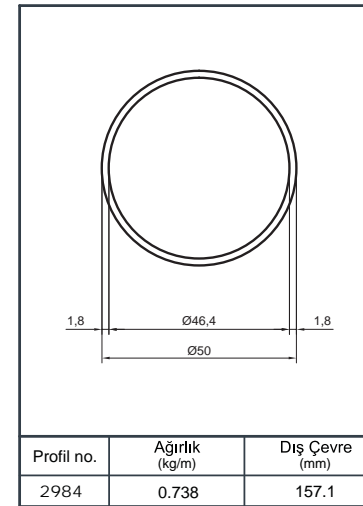

Ürün Kodu Product Code	Ürün Adı Product Name	Adet / mt PCS / m	Ürün Kodu Product Code	Ürün Adı Product Name	Adet / mt PCS / m
896	Ø 50 Profil	1/1m	Y 01-57	Ø 16'lık Boru Tapası	8/
1565	Ø 40 Dikme Profil	2/0.75m	Y 01-99-1	Ø 16x40 Çiftli Emniyet Tutamağı	8/
1022	Ø 40 Dikme Kapağı	4/0.75m	Y 01-90	Ø 40'lık Angraj Demiri 21 cm	2/
1234	Ø 16 Profil	4/1m			
Y 01-01	Ø 40'lık Dikme Flaşı	2/			
Y 01-51	Ø 50'lık Boru Tapası	2/			
Y 01-43	Emniyet Frezeli Cam Tutamağı	4/			
Y 01-96	Ø 40'lık Dikme Mafsal Takımı	2/			

Alüminyum Küpeşte Yuvarlak Sistem Detayları

Aluminium Round Railing System Application Details

Y 40

Ürün Kodu Product Code	Ürün Adı Product Name	Adet / mt PCS / m	Ürün Kodu Product Code	Ürün Adı Product Name	Adet / mt PCS / m
896	Ø 50 Profil	1/1m	Y 01-68	Ø 40'lık İkiz Dikme Dekor	2/
1565	Ø 40 Dikme Profil	2/0.75m	Y 01-92	Ø 40'lık Dikme Dekor Bağlantı	5/
1022	Ø 40 Dikme Kapağı	4/0.75m	Y 01-90	Ø 40'lık Angraj Demiri 21 cm	2/
Y 01-51	Ø 50'lik Boru Tapası	2/			
Y 01-05-1	Ø 40'lık Dikme Lüks Mafsals Takımı	2/			
Y 01-01	Ø 40'lık Dikme Flanşı	2/			
Y 01-69	Ø 40'lık Gelin Dikme Dekor	2/			
Y 01-70	Ø 40'lık Paşa Dikme Dekor	1/			

Profil no.	Ağırlık (kg/m)	Dış Çevre (mm)
6023	1.266	206.8

Profil no.	Ağırlık (kg/m)	Dış Çevre (mm)
1571	0.477	94.2

Profil no.	Ağırlık (kg/m)	Dış Çevre (mm)
1570	0.467	118.9

Profil no.	Ağırlık (kg/m)	Dış Çevre (mm)
2825	0.598	148.8

Profil no.	Ağırlık (kg/m)	Dış Çevre (mm)
916	0.454	49.6

Profil no.	Ağırlık (kg/m)	Dış Çevre (mm)
1234	0.224	49.6

Profil no.	Ağırlık (kg/m)	Dış Çevre (mm)
4723	1.026	197.5

Profil no.	Ağırlık (kg/m)	Dış Çevre (mm)
822	1.862	382