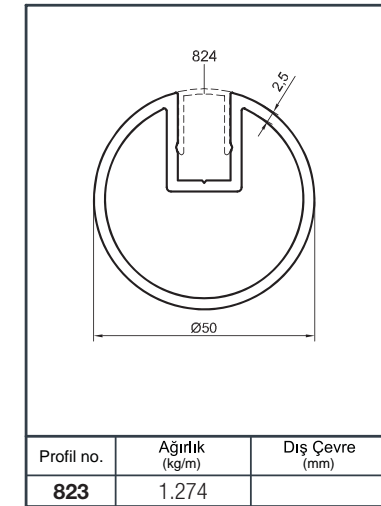

Ürün Kodu Product Code	Ürün Adı Product Name	Adet / mt PCS / m	Ürün Kodu Product Code	Ürün Adı Product Name	Adet / mt PCS / m
896	Ø 50 Profil	1/1m	Y 01-57	Ø 16'lık Boru Tapası	8/
1565	Ø 40 Dikme Profil	2/0.75m	Y 01-99-1	Ø 16x40 Çiftli Emniyet Tutamağı	8/
1022	Ø 40 Dikme Kapağı	4/0.75m	Y 01-90	Ø 40'lık Angraj Demiri 21 cm	2/
1234	Ø 16 Profil	4/1m			
Y 01-01	Ø 40'lık Dikme Flaşı	2/			
Y 01-51	Ø 50'lık Boru Tapası	2/			
Y 01-43	Emniyet Frezeli Cam Tutamağı	4/			
Y 01-96	Ø 40'lık Dikme Mafsal Takımı	2/			

Alüminyum Küpeşte Yuvarlak Sistem Detayları

Aluminium Round Railing System Application Details

Y 40

Ürün Kodu Product Code	Ürün Adı Product Name	Adet / mt PCS / m	Ürün Kodu Product Code	Ürün Adı Product Name	Adet / mt PCS / m
896	Ø 50 Profil	1/1m	Y 01-68	Ø 40'lık İkiz Dikme Dekor	2/
1565	Ø 40 Dikme Profil	2/0.75m	Y 01-92	Ø 40'lık Dikme Dekor Bağlantı	5/
1022	Ø 40 Dikme Kapağı	4/0.75m	Y 01-90	Ø 40'lık Angraj Demiri 21 cm	2/
Y 01-51	Ø 50'lik Boru Tapası	2/			
Y 01-05-1	Ø 40'lık Dikme Lüks Mafsals Takımı	2/			
Y 01-01	Ø 40'lık Dikme Flanşı	2/			
Y 01-69	Ø 40'lık Gelin Dikme Dekor	2/			
Y 01-70	Ø 40'lık Paşa Dikme Dekor	1/			

Ürün Kodu Product Code	Ürün Adı Product Name	Adet / mt PCS / m	Ürün Kodu Product Code	Ürün Adı Product Name	Adet / mt PCS / m
896	Ø 50 Profil	4/1m	Y 01-96	Ø 40'lık Dikme Mafsals Takımı	7/
1565	Ø 40 Dikme Profil	7/1m	Y 01-51	Ø 50'lık Boru Tapası	2/
1022	Ø 40 Dikme Kapağı	7/1m	Y 02-38	50'lık 1/4 Simit Şişirme	2/
1234	Ø 16 Profil	16/1m	Y 01-57	Ø 16'lık Boru Tapası	8/
01-01-1	Ø 40'lık Tek Kanal Dikme Flaşı	7/	Y 01-97	Ø 16'lık 90° Dirsek	8/
			Y 01-99	Ø 16'lık Tekli Emniyet Tutamağı	28/
			Y 01-90	Ø 40'lık Angraj Demiri 21 cm	7/

Profil no.	Ağırlık (kg/m)	Dış Çevre (mm)
6023	1.266	206.8

Profil no.	Ağırlık (kg/m)	Dış Çevre (mm)
1571	0.477	94.2

Profil no.	Ağırlık (kg/m)	Dış Çevre (mm)
1570	0.467	118.9

Profil no.	Ağırlık (kg/m)	Dış Çevre (mm)
2825	0.598	148.8