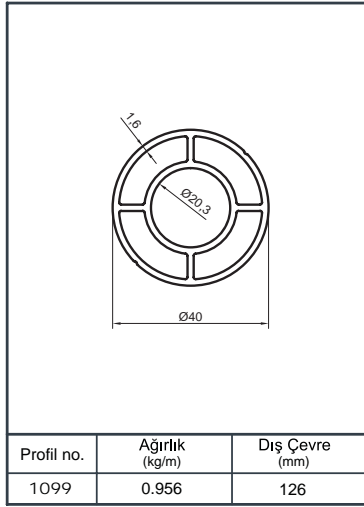

Ürün Kodu Product Code	Ürün Adı Product Name	Adet / mt PCS / m	Ürün Kodu Product Code	Ürün Adı Product Name	Adet / mt PCS / m
896	Ø 50 Profil	1/1m	Y 01-57	Ø 16'lık Boru Tapası	8/
1565	Ø 40 Dikme Profil	2/0.75m	Y 01-99-1	Ø 16x40 Çiftli Emniyet Tutamağı	8/
1022	Ø 40 Dikme Kapağı	4/0.75m	Y 01-90	Ø 40'lık Angraj Demiri 21 cm	2/
1234	Ø 16 Profil	4/1m			
Y 01-01	Ø 40'lık Dikme Flaşı	2/			
Y 01-51	Ø 50'lık Boru Tapası	2/			
Y 01-43	Emniyet Frezeli Cam Tutamağı	4/			
Y 01-96	Ø 40'lık Dikme Mafsal Takımı	2/			

Alüminyum Küpeşte Yuvarlak Sistem Detayları

Aluminium Round Railing System Application Details

Y 40

Ürün Kodu Product Code	Ürün Adı Product Name	Adet / mt PCS / m	Ürün Kodu Product Code	Ürün Adı Product Name	Adet / mt PCS / m
896	Ø 50 Profil	1/1m	Y 01-68	Ø 40'lık İkiz Dikme Dekor	2/
1565	Ø 40 Dikme Profil	2/0.75m	Y 01-92	Ø 40'lık Dikme Dekor Bağlantı	5/
1022	Ø 40 Dikme Kapağı	4/0.75m	Y 01-90	Ø 40'lık Angraj Demiri 21 cm	2/
Y 01-51	Ø 50'lik Boru Tapası	2/			
Y 01-05-1	Ø 40'lık Dikme Lüks Mafsals Takımı	2/			
Y 01-01	Ø 40'lık Dikme Flanşı	2/			
Y 01-69	Ø 40'lık Gelin Dikme Dekor	2/			
Y 01-70	Ø 40'lık Paşa Dikme Dekor	1/			

Profil no.	Ağırlık (kg/m)	Dış Çevre (mm)
6023	1.266	206.8

Profil no.	Ağırlık (kg/m)	Dış Çevre (mm)
1571	0.477	94.2

Profil no.	Ağırlık (kg/m)	Dış Çevre (mm)
1570	0.467	118.9

Profil no.	Ağırlık (kg/m)	Dış Çevre (mm)
2825	0.598	148.8

Profil no.	Ağırlık (kg/m)	Dış Çevre (mm)
916	0.454	49.6

Profil no.	Ağırlık (kg/m)	Dış Çevre (mm)
1234	0.224	49.6

Profil no.	Ağırlık (kg/m)	Dış Çevre (mm)
4723	1.026	197.5

Profil no.	Ağırlık (kg/m)	Dış Çevre (mm)
822	1.862	382