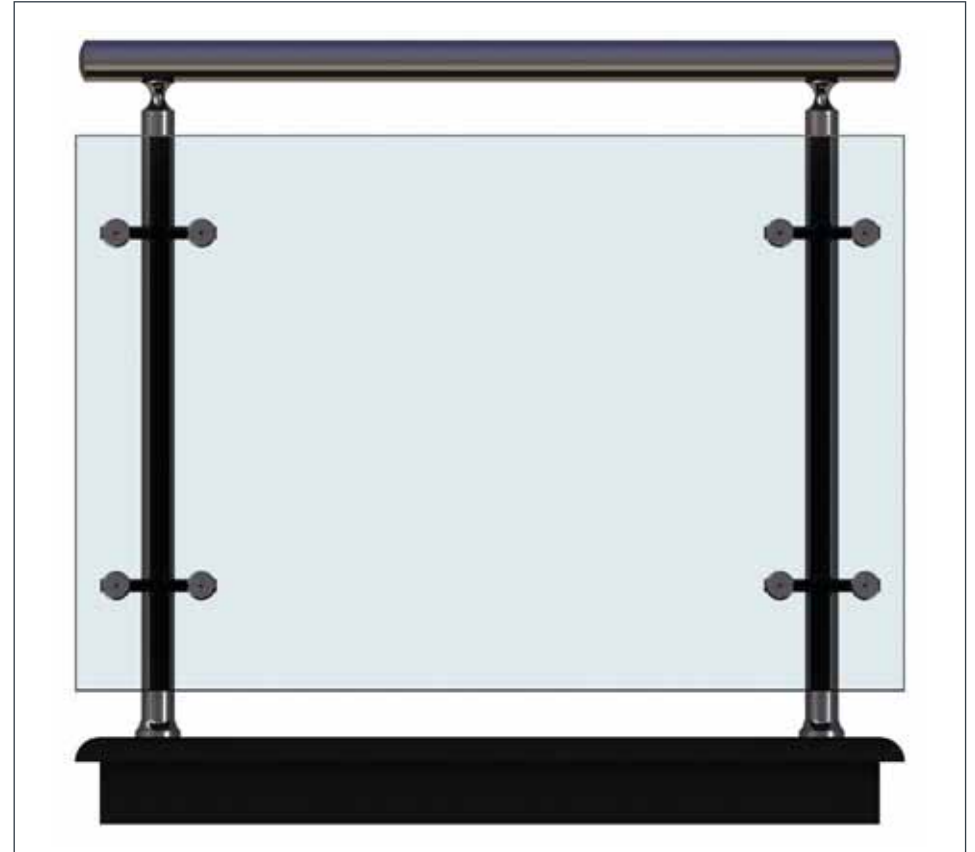

Ürün Kodu Product Code	Ürün Adı Product Name	Adet / mt PCS / m	Ürün Kodu Product Code	Ürün Adı Product Name	Adet / mt PCS / m
896	Ø 50 Profil	1/1m			
1565	Ø 40 Dikme Profil	2/0.75m			
1022	Ø 40 Dikme Kapağı	4/0.75m			
Y 01-01	Ø 40'lık Tırnaklı Dikme Flanşlı	2/			
Y 01-83	Ø 40x50 Lüks Sabit Mafsal	2/			
Y 02-54	Ø Çiftli spider Cam Tutacağı	4/			
Y 01-51	Ø 50'lik Boru Tapası	2/			
Y 01-90	Ø 40'lık Angraj Demiri 21 cm	2/