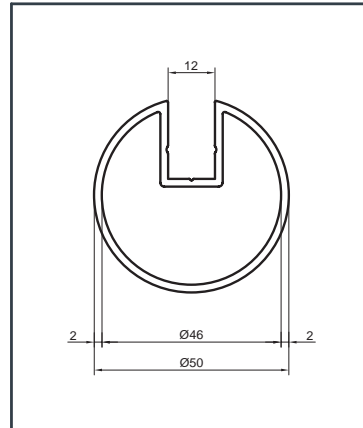

Alüminyum Küpeşte Yuvarlak Sistem Detayları

Aluminium Round Railing System Application Details

Y 40

Ürün Kodu Product Code	Ürün Adı Product Name	Adet / mt PCS / m	Ürün Kodu Product Code	Ürün Adı Product Name	Adet / mt PCS / m
896	Ø 50 Profil	1/1m	Y 01-68	Ø 40'lık İkiz Dikme Dekor	2/
1565	Ø 40 Dikme Profil	2/0.75m	Y 01-92	Ø 40'lık Dikme Dekor Bağlantı	5/
1022	Ø 40 Dikme Kapağı	4/0.75m	Y 01-90	Ø 40'lık Angraj Demiri 21 cm	2/
Y 01-51	Ø 50'lik Boru Tapası	2/			
Y 01-05-1	Ø 40'lık Dikme Lüks Mafsals Takımı	2/			
Y 01-01	Ø 40'lık Dikme Flanşı	2/			
Y 01-69	Ø 40'lık Gelin Dikme Dekor	2/			
Y 01-70	Ø 40'lık Paşa Dikme Dekor	1/			

Ürün Kodu Product Code	Ürün Adı Product Name	Adet / mt PCS / m	Ürün Kodu Product Code	Ürün Adı Product Name	Adet / mt PCS / m
896	Ø 50 Profil	4/1m	Y 01-96	Ø 40'lık Dikme Mafsals Takımı	5/
1565	Ø 40 Dikme Profil	5/1m	Y 02-37	50'lık Mafsals Küre Dirsek	2/
1022	Ø 40 Dikme Kapağı	5/1m	Y 01-51	Ø 50'lık Boru Tapası	2/
1571	Ø 30 Profil	8/1m	Y 01-78	Ø 30x40 Dekorlu Ara Bağlantı	16/
Y 01-01-1	Ø 40'lık Tek Kanal Dikme Flaşı	5/	M28-07	Cumbalı Balkon Laması	30/
			Y 01-90	Ø 40'lık Angraj Demiri 21 cm	5/

Profil no.	Ağırlık (kg/m)	Dış Çevre (mm)
6023	1.266	206.8

Profil no.	Ağırlık (kg/m)	Dış Çevre (mm)
1571	0.477	94.2

Profil no.	Ağırlık (kg/m)	Dış Çevre (mm)
1570	0.467	118.9

Profil no.	Ağırlık (kg/m)	Dış Çevre (mm)
2825	0.598	148.8

Profil no.	Ağırlık (kg/m)	Dış Çevre (mm)
916	0.454	49.6

Profil no.	Ağırlık (kg/m)	Dış Çevre (mm)
1234	0.224	49.6

Profil no.	Ağırlık (kg/m)	Dış Çevre (mm)
4723	1.026	197.5

Profil no.	Ağırlık (kg/m)	Dış Çevre (mm)
822	1.862	382