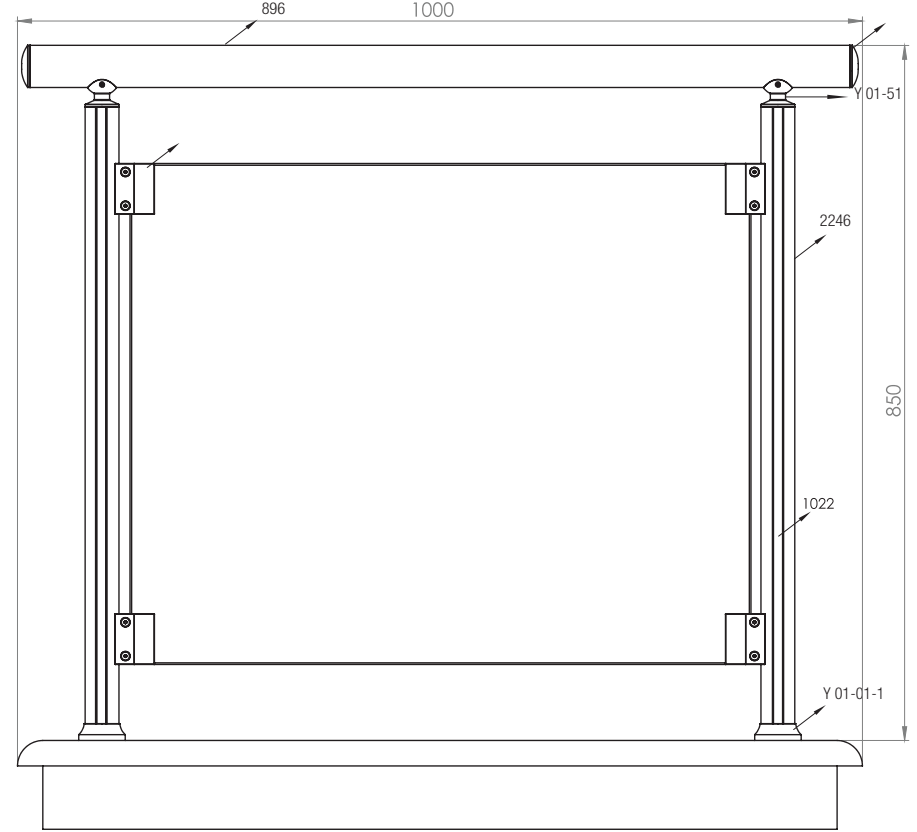

Alüminyum Küpeşte Yuvarlak Sistem Detayları

Aluminium Round Railing System Application Details

Y 40

Ürün Kodu Product Code	Ürün Adı Product Name	Adet / mt PCS / m	Ürün Kodu Product Code	Ürün Adı Product Name	Adet / mt PCS / m
896	Ø 50 Profil	1/1m			
2246	Ø 40 Dikme Profil	2/0.75m			
1022	Ø 40 Dikme Kapağı	4/0.75m			
01-01-1	Ø 40'lık Dikme Flaşlı Tek Tirnak	2/			
01-51	Ø 50'lık Boru Tapası	2/			
01-43	Kapaklı Boru İçin Cam Tutucu 8 mm	4/			
Y 07-01	Ø 40x50 Dekorlu Sabit Mafsall	2/			
Y 01-90	Ø 40'lık Angraj Demiri 21 cm	2/