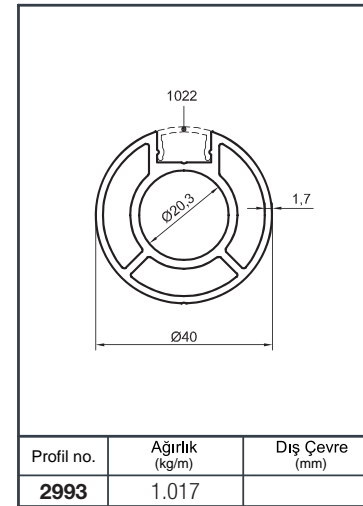

Ürün Kodu Product Code	Ürün Adı Product Name	Adet / mt PCS / m	Ürün Kodu Product Code	Ürün Adı Product Name	Adet / mt PCS / m
896	Ø 50 Profil	1/1m	Y 01-57	Ø 16'lık Boru Tapası	8/
1565	Ø 40 Dikme Profil	2/0.75m	Y 01-99-1	Ø 16x40 Çiftli Emniyet Tutamağı	8/
1022	Ø 40 Dikme Kapağı	4/0.75m	Y 01-90	Ø 40'lık Angraj Demiri 21 cm	2/
1234	Ø 16 Profil	4/1m			
Y 01-01	Ø 40'lık Dikme Flaşı	2/			
Y 01-51	Ø 50'lık Boru Tapası	2/			
Y 01-43	Emniyet Frezeli Cam Tutamağı	4/			
Y 01-96	Ø 40'lık Dikme Mafsal Takımı	2/			

Alüminyum Küpeşte Yuvarlak Sistem Detayları

Aluminium Round Railing System Application Details

Y 40

Ürün Kodu Product Code	Ürün Adı Product Name	Adet / mt PCS / m	Ürün Kodu Product Code	Ürün Adı Product Name	Adet / mt PCS / m
896	Ø 50 Profil	1/1m	Y 01-68	Ø 40'lık İkiz Dikme Dekor	2/
1565	Ø 40 Dikme Profil	2/0.75m	Y 01-92	Ø 40'lık Dikme Dekor Bağlantı	5/
1022	Ø 40 Dikme Kapağı	4/0.75m	Y 01-90	Ø 40'lık Angraj Demiri 21 cm	2/
Y 01-51	Ø 50'lik Boru Tapası	2/			
Y 01-05-1	Ø 40'lık Dikme Lüks Mafsals Takımı	2/			
Y 01-01	Ø 40'lık Dikme Flanşı	2/			
Y 01-69	Ø 40'lık Gelin Dikme Dekor	2/			
Y 01-70	Ø 40'lık Paşa Dikme Dekor	1/			

Profil no.	Ağırlık (kg/m)	Dış Çevre (mm)
6023	1.266	206.8

Profil no.	Ağırlık (kg/m)	Dış Çevre (mm)
1571	0.477	94.2

Profil no.	Ağırlık (kg/m)	Dış Çevre (mm)
1570	0.467	118.9

Profil no.	Ağırlık (kg/m)	Dış Çevre (mm)
2825	0.598	148.8

Profil no.	Ağırlık (kg/m)	Dış Çevre (mm)
916	0.454	49.6

Profil no.	Ağırlık (kg/m)	Dış Çevre (mm)
1234	0.224	49.6

Profil no.	Ağırlık (kg/m)	Dış Çevre (mm)
4723	1.026	197.5

Profil no.	Ağırlık (kg/m)	Dış Çevre (mm)
822	1.862	382