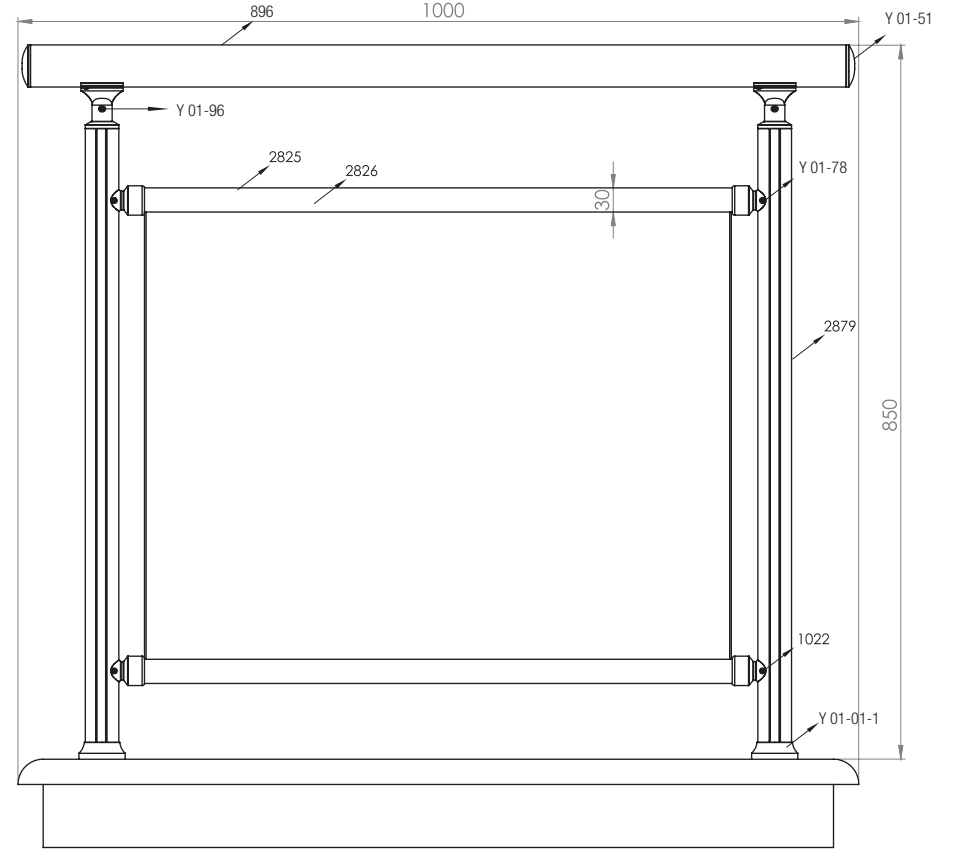

Alüminyum Küpeşte Yuvarlak Sistem Detayları

Aluminium Round Railing System Application Details

Y 40

Ürün Kodu Product Code	Ürün Adı Product Name	Adet / mt PCS / m	Ürün Kodu Product Code	Ürün Adı Product Name	Adet / mt PCS / m
896	Ø 50 Profil	1/1m	01-51	Ø 50'lik Boru Tapası	2/
2246	Ø 40 Dikme Profil	2/0.75m	Y 01-90	Ø 40'lık Angraj Demiri 21 cm	2/
1022	Ø 40 Dikme Kapağı	4/0.75m			
2825	Ø 30 Kanallı Dikme	2/0.65m			
2826	Ø 30 Dikme Kapağı	2/0.65m			
01-96	Ø 40'lık Dikme Mafsals Takımı	2/			
01-01-1	Ø 40'lık Tek Kanal Dikme Flanşı	2/			
01-78	Ø 30x40 Dekorlu Ara Bağlantı	4/