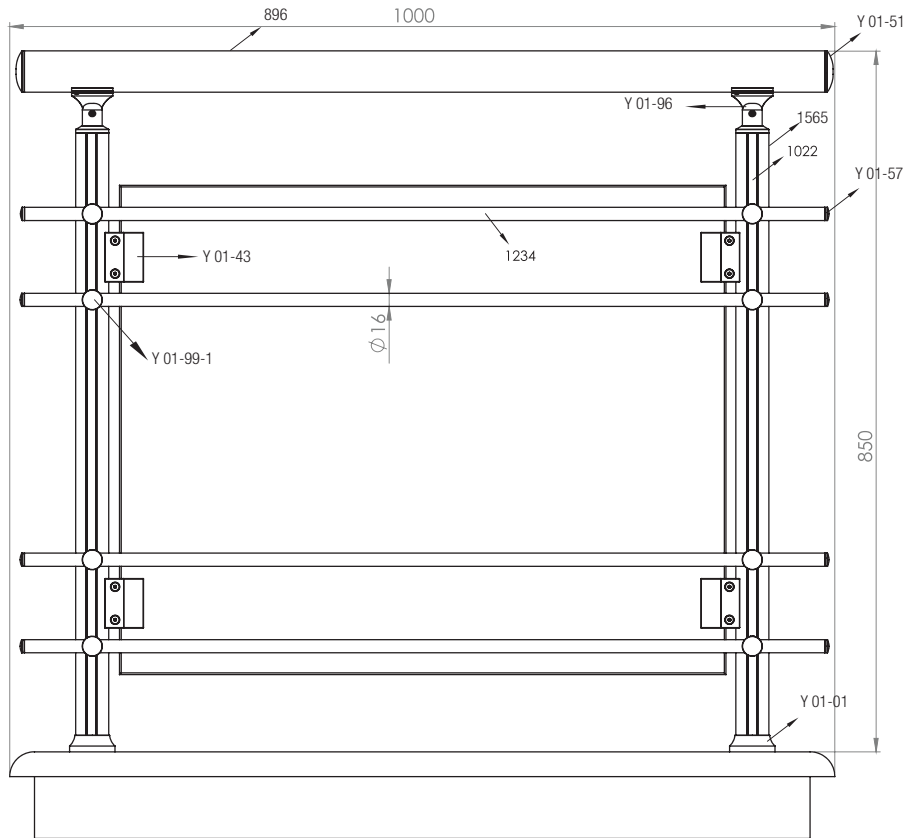

Alüminyum Küpeşte Yuvarlak Sistem Detayları

Aluminium Round Railing System Application Details

Y 40

Ürün Kodu Product Code	Ürün Adı Product Name	Adet / mt PCS / m	Ürün Kodu Product Code	Ürün Adı Product Name	Adet / mt PCS / m
896	Ø 50 Profil	1/1m			
2246	Ø 40 Dikme Profil	2/0.75m			
1022	Ø 40 Dikme Kapağı	4/0.75m			
01-01-1	Ø 40'lık Dikme Flaşlı Tek Tirnak	2/			
01-51	Ø 50'lık Boru Tapası	2/			
01-43	Kapaklı Boru İçin Cam Tutucu 8 mm	4/			
Y 07-01	Ø 40x50 Dekorlu Sabit Mafsall	2/			
Y 01-90	Ø 40'lık Angraj Demiri 21 cm	2/			