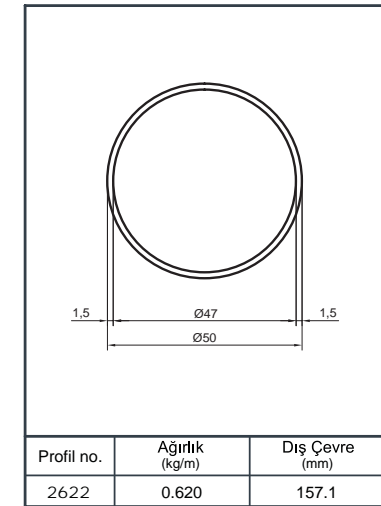

Ürün Kodu Product Code	Ürün Adı Product Name	Adet / mt PCS / m	Ürün Kodu Product Code	Ürün Adı Product Name	Adet / mt PCS / m
896	Ø 50 Profil	1/1m	Y 01-57	Ø 16'lık Boru Tapası	8/
1565	Ø 40 Dikme Profil	2/0.75m	Y 01-99-1	Ø 16x40 Çiftli Emniyet Tutamağı	8/
1022	Ø 40 Dikme Kapağı	4/0.75m	Y 01-90	Ø 40'lık Angraj Demiri 21 cm	2/
1234	Ø 16 Profil	4/1m			
Y 01-01	Ø 40'lık Dikme Flaşı	2/			
Y 01-51	Ø 50'lık Boru Tapası	2/			
Y 01-43	Emniyet Frezeli Cam Tutamağı	4/			
Y 01-96	Ø 40'lık Dikme Mafsal Takımı	2/			

Alüminyum Küpeşte Yuvarlak Sistem Detayları

Aluminium Round Railing System Application Details

Y 40

Ürün Kodu Product Code	Ürün Adı Product Name	Adet / mt PCS / m	Ürün Kodu Product Code	Ürün Adı Product Name	Adet / mt PCS / m
896	Ø 50 Profil	1/1m	Y 01-68	Ø 40'lık İkiz Dikme Dekor	2/
1565	Ø 40 Dikme Profil	2/0.75m	Y 01-92	Ø 40'lık Dikme Dekor Bağlantı	5/
1022	Ø 40 Dikme Kapağı	4/0.75m	Y 01-90	Ø 40'lık Angraj Demiri 21 cm	2/
Y 01-51	Ø 50'lik Boru Tapası	2/			
Y 01-05-1	Ø 40'lık Dikme Lüks Mafsals Takımı	2/			
Y 01-01	Ø 40'lık Dikme Flanşı	2/			
Y 01-69	Ø 40'lık Gelin Dikme Dekor	2/			
Y 01-70	Ø 40'lık Paşa Dikme Dekor	1/			

Profil no.	Ağırlık (kg/m)	Dış Çevre (mm)
6023	1.266	206.8

Profil no.	Ağırlık (kg/m)	Dış Çevre (mm)
1571	0.477	94.2

Profil no.	Ağırlık (kg/m)	Dış Çevre (mm)
1570	0.467	118.9

Profil no.	Ağırlık (kg/m)	Dış Çevre (mm)
2825	0.598	148.8

Profil no.	Ağırlık (kg/m)	Dış Çevre (mm)
916	0.454	49.6

Profil no.	Ağırlık (kg/m)	Dış Çevre (mm)
1234	0.224	49.6

Profil no.	Ağırlık (kg/m)	Dış Çevre (mm)
4723	1.026	197.5

Profil no.	Ağırlık (kg/m)	Dış Çevre (mm)
822	1.862	382