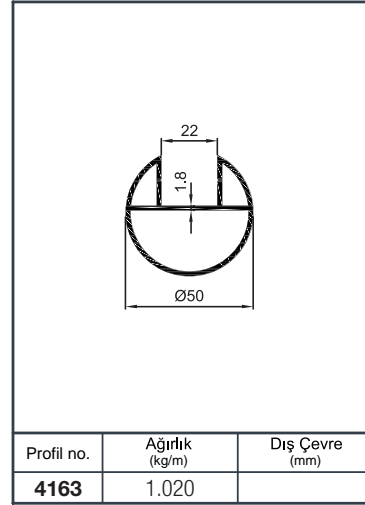

BORU PROFİLLER

Profil No	D mm	d mm	s mm	Kg/m
1047	8	5	1,5	0,083
1573	10	5	2,5	0,160
6368	12	10	1,0	0,094
2618	13	10,6	1,2	0,121
4090	14	12	1,0	0,111
2878	15,8	13	1,4	0,172
1234	15,8	12	1,9	0,224
492	15,8	9,8	3	0,327
471	15,8	7	4,4	0,427
916	15,8	6	4,9	0,454
4901	20	16	2,0	0,307
3327	30	27	1,5	0,364
1571	30	26	2,0	0,477
908	30	24	3,0	0,690
978	30	22	4,0	0,886
5726	35	32	1,5	0,428
3326	35	31	2,0	0,562
3826	40	36	2,0	0,647
910	40	35	2,5	0,798
755	50	47,4	1,3	0,541
2622	50	47	1,5	0,620
2984	50	46,4	1,8	0,738
896	50	46	2,0	0,817
3066	50	45,6	2,2	0,895
917	50	45	2,5	1,011
593	60	56	2,0	0,987
909	60	55	2,5	1,223
563	60	54	3,0	1,455