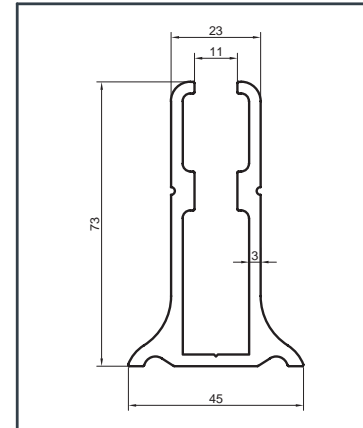

Alüminyum Küpeşte Yuvarlak Sistem Detayları

Aluminium Round Railing System Application Details

Y 40

Ürün Kodu Product Code	Ürün Adı Product Name	Adet / mt PCS / m	Ürün Kodu Product Code	Ürün Adı Product Name	Adet / mt PCS / m
896	Ø 50 Profil	1/1m	Y 01-68	Ø 40'lık İkiz Dikme Dekor	2/
1565	Ø 40 Dikme Profil	2/0.75m	Y 01-92	Ø 40'lık Dikme Dekor Bağlantı	5/
1022	Ø 40 Dikme Kapağı	4/0.75m	Y 01-90	Ø 40'lık Angraj Demiri 21 cm	2/
Y 01-51	Ø 50'lik Boru Tapası	2/			
Y 01-05-1	Ø 40'lık Dikme Lüks Mafsals Takımı	2/			
Y 01-01	Ø 40'lık Dikme Flanşı	2/			
Y 01-69	Ø 40'lık Gelin Dikme Dekor	2/			
Y 01-70	Ø 40'lık Paşa Dikme Dekor	1/			

Ürün Kodu Product Code	Ürün Adı Product Name	Adet / mt PCS / m	Ürün Kodu Product Code	Ürün Adı Product Name	Adet / mt PCS / m
896	Ø 50 Profil	4/1m	Y 01-96	Ø 40'lık Dikme Mafsals Takımı	5/
1565	Ø 40 Dikme Profil	5/1m	Y 02-37	50'lık Mafsals Küre Dirsek	2/
1022	Ø 40 Dikme Kapağı	5/1m	Y 01-51	Ø 50'lık Boru Tapası	2/
1571	Ø 30 Profil	8/1m	Y 01-78	Ø 30x40 Dekorlu Ara Bağlantı	16/
Y 01-01-1	Ø 40'lık Tek Kanal Dikme Flaşı	5/	M28-07	Cumbalı Balkon Laması	30/
			Y 01-90	Ø 40'lık Angraj Demiri 21 cm	5/

Profil no.	Ağırlık (kg/m)	Dış Çevre (mm)
6023	1.266	206.8

Profil no.	Ağırlık (kg/m)	Dış Çevre (mm)
1571	0.477	94.2

Profil no.	Ağırlık (kg/m)	Dış Çevre (mm)
1570	0.467	118.9

Profil no.	Ağırlık (kg/m)	Dış Çevre (mm)
2825	0.598	148.8

Profil no.	Ağırlık (kg/m)	Dış Çevre (mm)
916	0.454	49.6

Profil no.	Ağırlık (kg/m)	Dış Çevre (mm)
1234	0.224	49.6

Profil no.	Ağırlık (kg/m)	Dış Çevre (mm)
4723	1.026	197.5

Profil no.	Ağırlık (kg/m)	Dış Çevre (mm)
822	1.862	382