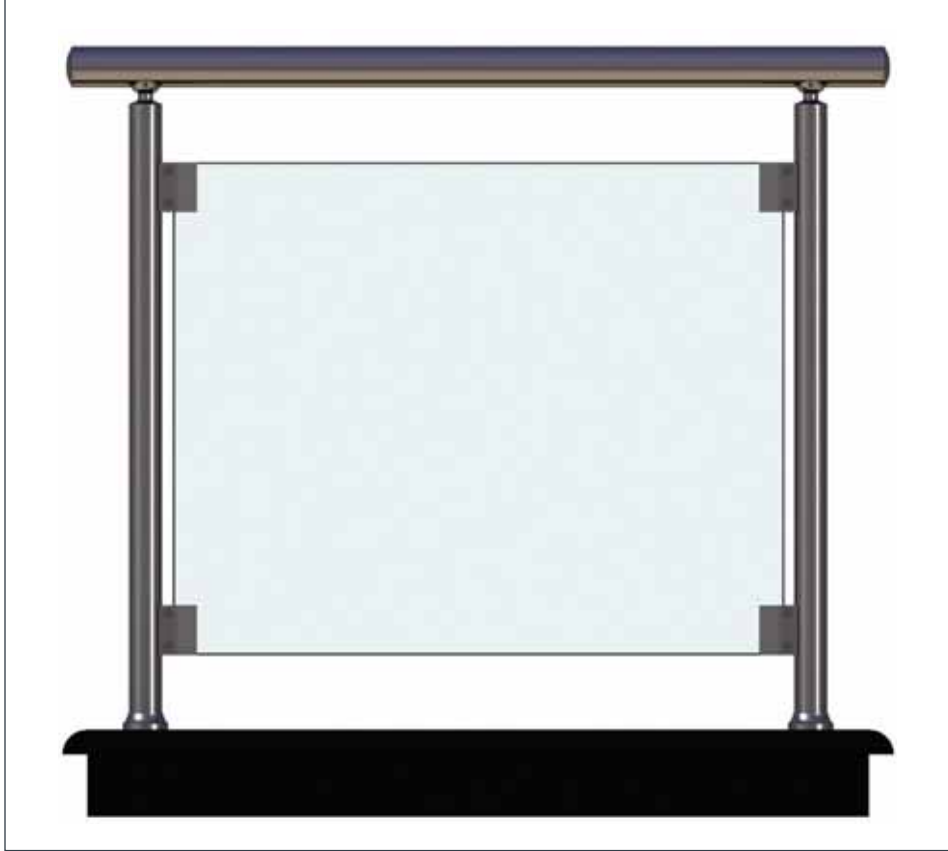

Alüminyum Küpeşte Yuvarlak Sistem Detayları

Aluminium Round Railing System Application Details

Y 40

Ürün Kodu Product Code	Ürün Adı Product Name	Adet / mt PCS / m	Ürün Kodu Product Code	Ürün Adı Product Name	Adet / mt PCS / m
896	Ø 50 Profil	1/1m			
2246	Ø 40 Dikme Profil	2/0.75m			
1022	Ø 40 Dikme Kapağı	4/0.75m			
01-01-1	Ø 40'lık Dikme Flaşlı Tek Tirnak	2/			
01-51	Ø 50'lık Boru Tapası	2/			
01-43	Kapaklı Boru İçin Cam Tutucu 8 mm	4/			
Y 07-01	Ø 40x50 Dekorlu Sabit Mafsall	2/			
Y 01-90	Ø 40'lık Angraj Demiri 21 cm	2/