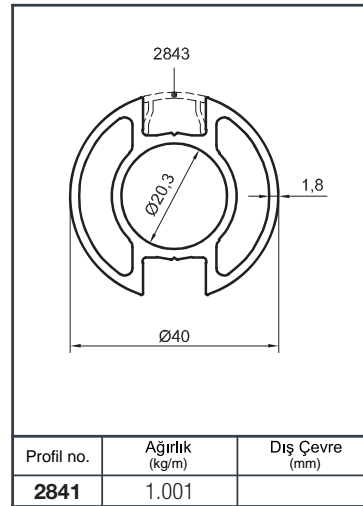

Alüminyum Küpeşte Yuvarlak Sistem Detayları

Aluminium Round Railing System Application Details

Y 40

Ürün Kodu Product Code	Ürün Adı Product Name	Adet / mt PCS / m	Ürün Kodu Product Code	Ürün Adı Product Name	Adet / mt PCS / m
896	Ø 50 Profil	1/1m			
2246	Ø 40 Dikme Profil	2/0.75m			
1022	Ø 40 Dikme Kapağı	4/0.75m			
01-01-1	Ø 40'lık Dikme Flaşlı Tek Tirnak	2/			
01-51	Ø 50'lık Boru Tapası	2/			
01-43	Kapaklı Boru İçin Cam Tutucu 8 mm	4/			
Y 07-01	Ø 40x50 Dekorlu Sabit Mafsall	2/			
Y 01-90	Ø 40'lık Angraj Demiri 21 cm	2/			

Ürün Kodu Product Code	Ürün Adı Product Name	Adet / mt PCS / m	Ürün Kodu Product Code	Ürün Adı Product Name	Adet / mt PCS / m
896	Ø 50 Profil	1/1m	Y 01-57	Ø 16'lık Boru Tapası	8/
1565	Ø 40 Dikme Profil	2/0.75m	Y 01-99-1	Ø 16x40 Çiftli Emniyet Tutamağı	8/
1022	Ø 40 Dikme Kapağı	4/0.75m	Y 01-90	Ø 40'lık Angraj Demiri 21 cm	2/
1234	Ø 16 Profil	4/1m			
Y 01-01	Ø 40'lık Dikme Flaşı	2/			
Y 01-51	Ø 50'lık Boru Tapası	2/			
Y 01-43	Emniyet Frezeli Cam Tutamağı	4/			
Y 01-96	Ø 40'lık Dikme Mafsal Takımı	2/			

Alüminyum Küpeşte Yuvarlak Sistem Detayları

Aluminium Round Railing System Application Details

Y 40

Ürün Kodu Product Code	Ürün Adı Product Name	Adet / mt PCS / m	Ürün Kodu Product Code	Ürün Adı Product Name	Adet / mt PCS / m
896	Ø 50 Profil	1/1m	Y 01-68	Ø 40'lık İkiz Dikme Dekor	2/
1565	Ø 40 Dikme Profil	2/0.75m	Y 01-92	Ø 40'lık Dikme Dekor Bağlantı	5/
1022	Ø 40 Dikme Kapağı	4/0.75m	Y 01-90	Ø 40'lık Angraj Demiri 21 cm	2/
Y 01-51	Ø 50'lik Boru Tapası	2/			
Y 01-05-1	Ø 40'lık Dikme Lüks Mafsals Takımı	2/			
Y 01-01	Ø 40'lık Dikme Flanşı	2/			
Y 01-69	Ø 40'lık Gelin Dikme Dekor	2/			
Y 01-70	Ø 40'lık Paşa Dikme Dekor	1/			

Profil no.	Ağırlık (kg/m)	Dış Çevre (mm)
6023	1.266	206.8

Profil no.	Ağırlık (kg/m)	Dış Çevre (mm)
1571	0.477	94.2

Profil no.	Ağırlık (kg/m)	Dış Çevre (mm)
1570	0.467	118.9

Profil no.	Ağırlık (kg/m)	Dış Çevre (mm)
2825	0.598	148.8