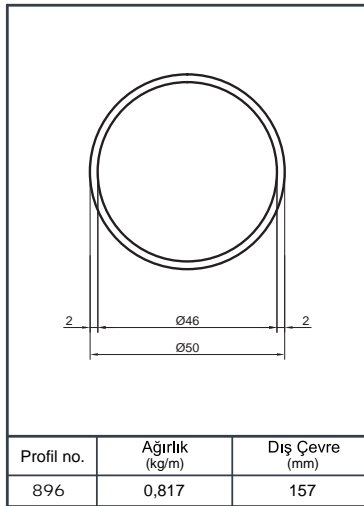

Alüminyum Küpeşte Yuvarlak Sistem Detayları

Aluminium Round Railing System Application Details

Y 40

Ürün Kodu Product Code	Ürün Adı Product Name	Adet / mt PCS / m	Ürün Kodu Product Code	Ürün Adı Product Name	Adet / mt PCS / m
896	Ø 50 Profil	1/1m			
2246	Ø 40 Dikme Profil	2/0.75m			
1022	Ø 40 Dikme Kapağı	4/0.75m			
01-01-1	Ø 40'lık Dikme Flaşlı Tek Tirnak	2/			
01-51	Ø 50'lık Boru Tapası	2/			
01-43	Kapaklı Boru İçin Cam Tutucu 8 mm	4/			
Y 07-01	Ø 40x50 Dekorlu Sabit Mafsall	2/			
Y 01-90	Ø 40'lık Angraj Demiri 21 cm	2/			

Ürün Kodu Product Code	Ürün Adı Product Name	Adet / mt PCS / m	Ürün Kodu Product Code	Ürün Adı Product Name	Adet / mt PCS / m
896	Ø 50 Profil	1/1m	Y 01-57	Ø 16'lık Boru Tapası	8/
1565	Ø 40 Dikme Profil	2/0.75m	Y 01-99-1	Ø 16x40 Çiftli Emniyet Tutamağı	8/
1022	Ø 40 Dikme Kapağı	4/0.75m	Y 01-90	Ø 40'lık Angraj Demiri 21 cm	2/
1234	Ø 16 Profil	4/1m			
Y 01-01	Ø 40'lık Dikme Flaşı	2/			
Y 01-51	Ø 50'lık Boru Tapası	2/			
Y 01-43	Emniyet Frezeli Cam Tutamağı	4/			
Y 01-96	Ø 40'lık Dikme Mafsal Takımı	2/			

Alüminyum Küpeşte Yuvarlak Sistem Detayları

Aluminium Round Railing System Application Details

Y 40

Ürün Kodu Product Code	Ürün Adı Product Name	Adet / mt PCS / m	Ürün Kodu Product Code	Ürün Adı Product Name	Adet / mt PCS / m
896	Ø 50 Profil	1/1m	Y 01-68	Ø 40'lık İkiz Dikme Dekor	2/
1565	Ø 40 Dikme Profil	2/0.75m	Y 01-92	Ø 40'lık Dikme Dekor Bağlantı	5/
1022	Ø 40 Dikme Kapağı	4/0.75m	Y 01-90	Ø 40'lık Angraj Demiri 21 cm	2/
Y 01-51	Ø 50'lik Boru Tapası	2/			
Y 01-05-1	Ø 40'lık Dikme Lüks Mafsals Takımı	2/			
Y 01-01	Ø 40'lık Dikme Flanşı	2/			
Y 01-69	Ø 40'lık Gelin Dikme Dekor	2/			
Y 01-70	Ø 40'lık Paşa Dikme Dekor	1/			

Profil no.	Ağırlık (kg/m)	Dış Çevre (mm)
6023	1.266	206.8

Profil no.	Ağırlık (kg/m)	Dış Çevre (mm)
1571	0.477	94.2

Profil no.	Ağırlık (kg/m)	Dış Çevre (mm)
1570	0.467	118.9

Profil no.	Ağırlık (kg/m)	Dış Çevre (mm)
2825	0.598	148.8