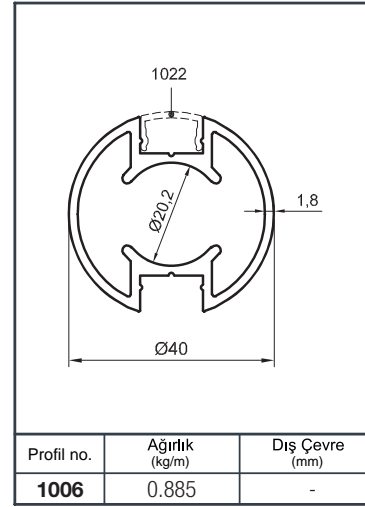

Alüminyum Küpeşte Yuvarlak Sistem Detayları

Aluminium Round Railing System Application Details

Y 40

Ürün Kodu Product Code	Ürün Adı Product Name	Adet / mt PCS / m	Ürün Kodu Product Code	Ürün Adı Product Name	Adet / mt PCS / m
896	Ø 50 Profil	1/1m			
2246	Ø 40 Dikme Profil	2/0.75m			
1022	Ø 40 Dikme Kapağı	4/0.75m			
01-01-1	Ø 40'lık Dikme Flaşlı Tek Tirnak	2/			
01-51	Ø 50'lık Boru Tapası	2/			
01-43	Kapaklı Boru İçin Cam Tutucu 8 mm	4/			
Y 07-01	Ø 40x50 Dekorlu Sabit Mafsall	2/			
Y 01-90	Ø 40'lık Angraj Demiri 21 cm	2/			

Ürün Kodu Product Code	Ürün Adı Product Name	Adet / mt PCS / m	Ürün Kodu Product Code	Ürün Adı Product Name	Adet / mt PCS / m
896	Ø 50 Profil	1/1m	Y 01-57	Ø 16'lık Boru Tapası	8/
1565	Ø 40 Dikme Profil	2/0.75m	Y 01-99-1	Ø 16x40 Çiftli Emniyet Tutamağı	8/
1022	Ø 40 Dikme Kapağı	4/0.75m	Y 01-90	Ø 40'lık Angraj Demiri 21 cm	2/
1234	Ø 16 Profil	4/1m			
Y 01-01	Ø 40'lık Dikme Flaşı	2/			
Y 01-51	Ø 50'lık Boru Tapası	2/			
Y 01-43	Emniyet Frezeli Cam Tutamağı	4/			
Y 01-96	Ø 40'lık Dikme Mafsal Takımı	2/			

Alüminyum Küpeşte Yuvarlak Sistem Detayları

Aluminium Round Railing System Application Details

Y 40

Ürün Kodu Product Code	Ürün Adı Product Name	Adet / mt PCS / m	Ürün Kodu Product Code	Ürün Adı Product Name	Adet / mt PCS / m
896	Ø 50 Profil	1/1m	Y 01-68	Ø 40'lık İkiz Dikme Dekor	2/
1565	Ø 40 Dikme Profil	2/0.75m	Y 01-92	Ø 40'lık Dikme Dekor Bağlantı	5/
1022	Ø 40 Dikme Kapağı	4/0.75m	Y 01-90	Ø 40'lık Angraj Demiri 21 cm	2/
Y 01-51	Ø 50'lik Boru Tapası	2/			
Y 01-05-1	Ø 40'lık Dikme Lüks Mafsals Takımı	2/			
Y 01-01	Ø 40'lık Dikme Flanşı	2/			
Y 01-69	Ø 40'lık Gelin Dikme Dekor	2/			
Y 01-70	Ø 40'lık Paşa Dikme Dekor	1/			

Profil no.	Ağırlık (kg/m)	Dış Çevre (mm)
6023	1.266	206.8

Profil no.	Ağırlık (kg/m)	Dış Çevre (mm)
1571	0.477	94.2

Profil no.	Ağırlık (kg/m)	Dış Çevre (mm)
1570	0.467	118.9

Profil no.	Ağırlık (kg/m)	Dış Çevre (mm)
2825	0.598	148.8