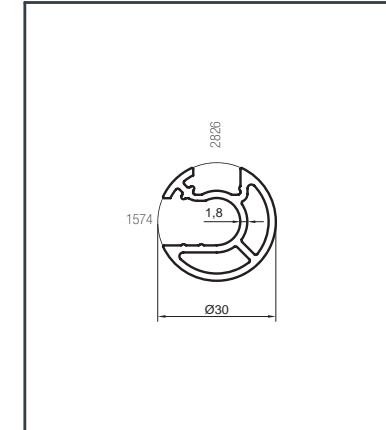

Ürün Kodu Product Code	Ürün Adı Product Name	Adet / mt PCS / m	Ürün Kodu Product Code	Ürün Adı Product Name	Adet / mt PCS / m
896	Ø 50 Profil	4/1m	Y 01-96	Ø 40'lık Dikme Mafsals Takımı	7/
1565	Ø 40 Dikme Profil	7/1m	Y 01-51	Ø 50'lık Boru Tapası	2/
1022	Ø 40 Dikme Kapağı	7/1m	Y 02-38	50'lık 1/4 Simit Şişirme	2/
1234	Ø 16 Profil	16/1m	Y 01-57	Ø 16'lık Boru Tapası	8/
01-01-1	Ø 40'lık Tek Kanal Dikme Flaşı	7/	Y 01-97	Ø 16'lık 90° Dirsek	8/
			Y 01-99	Ø 16'lık Tekli Emniyet Tutamağı	28/
			Y 01-90	Ø 40'lık Angraj Demiri 21 cm	7/

Ürün Kodu Product Code	Ürün Adı Product Name	Adet / mt PCS / m	Ürün Kodu Product Code	Ürün Adı Product Name	Adet / mt PCS / m
896	Ø 50 Profil	4/1m	Y 01-96	Ø 40'lık Dikme Mafsals Takımı	5/
1565	Ø 40 Dikme Profil	5/1m	Y 02-37	50'lık Mafsals Küre Dirsek	2/
1022	Ø 40 Dikme Kapağı	5/1m	Y 01-51	Ø 50'lık Boru Tapası	2/
1571	Ø 30 Profil	8/1m	Y 01-78	Ø 30x40 Dekorlu Ara Bağlantı	16/
Y 01-01-1	Ø 40'lık Tek Kanal Dikme Flaşı	5/	M28-07	Cumbalı Balkon Laması	30/
			Y 01-90	Ø 40'lık Angraj Demiri 21 cm	5/

Profil no.	Ağırlık (kg/m)	Dış Çevre (mm)
6023	1.266	206.8

Profil no.	Ağırlık (kg/m)	Dış Çevre (mm)
1571	0.477	94.2

Profil no.	Ağırlık (kg/m)	Dış Çevre (mm)
1570	0.467	118.9

Profil no.	Ağırlık (kg/m)	Dış Çevre (mm)
2825	0.598	148.8

Profil no.	Ağırlık (kg/m)	Dış Çevre (mm)
916	0.454	49.6

Profil no.	Ağırlık (kg/m)	Dış Çevre (mm)
1234	0.224	49.6

Profil no.	Ağırlık (kg/m)	Dış Çevre (mm)
4723	1.026	197.5

Profil no.	Ağırlık (kg/m)	Dış Çevre (mm)
822	1.862	382